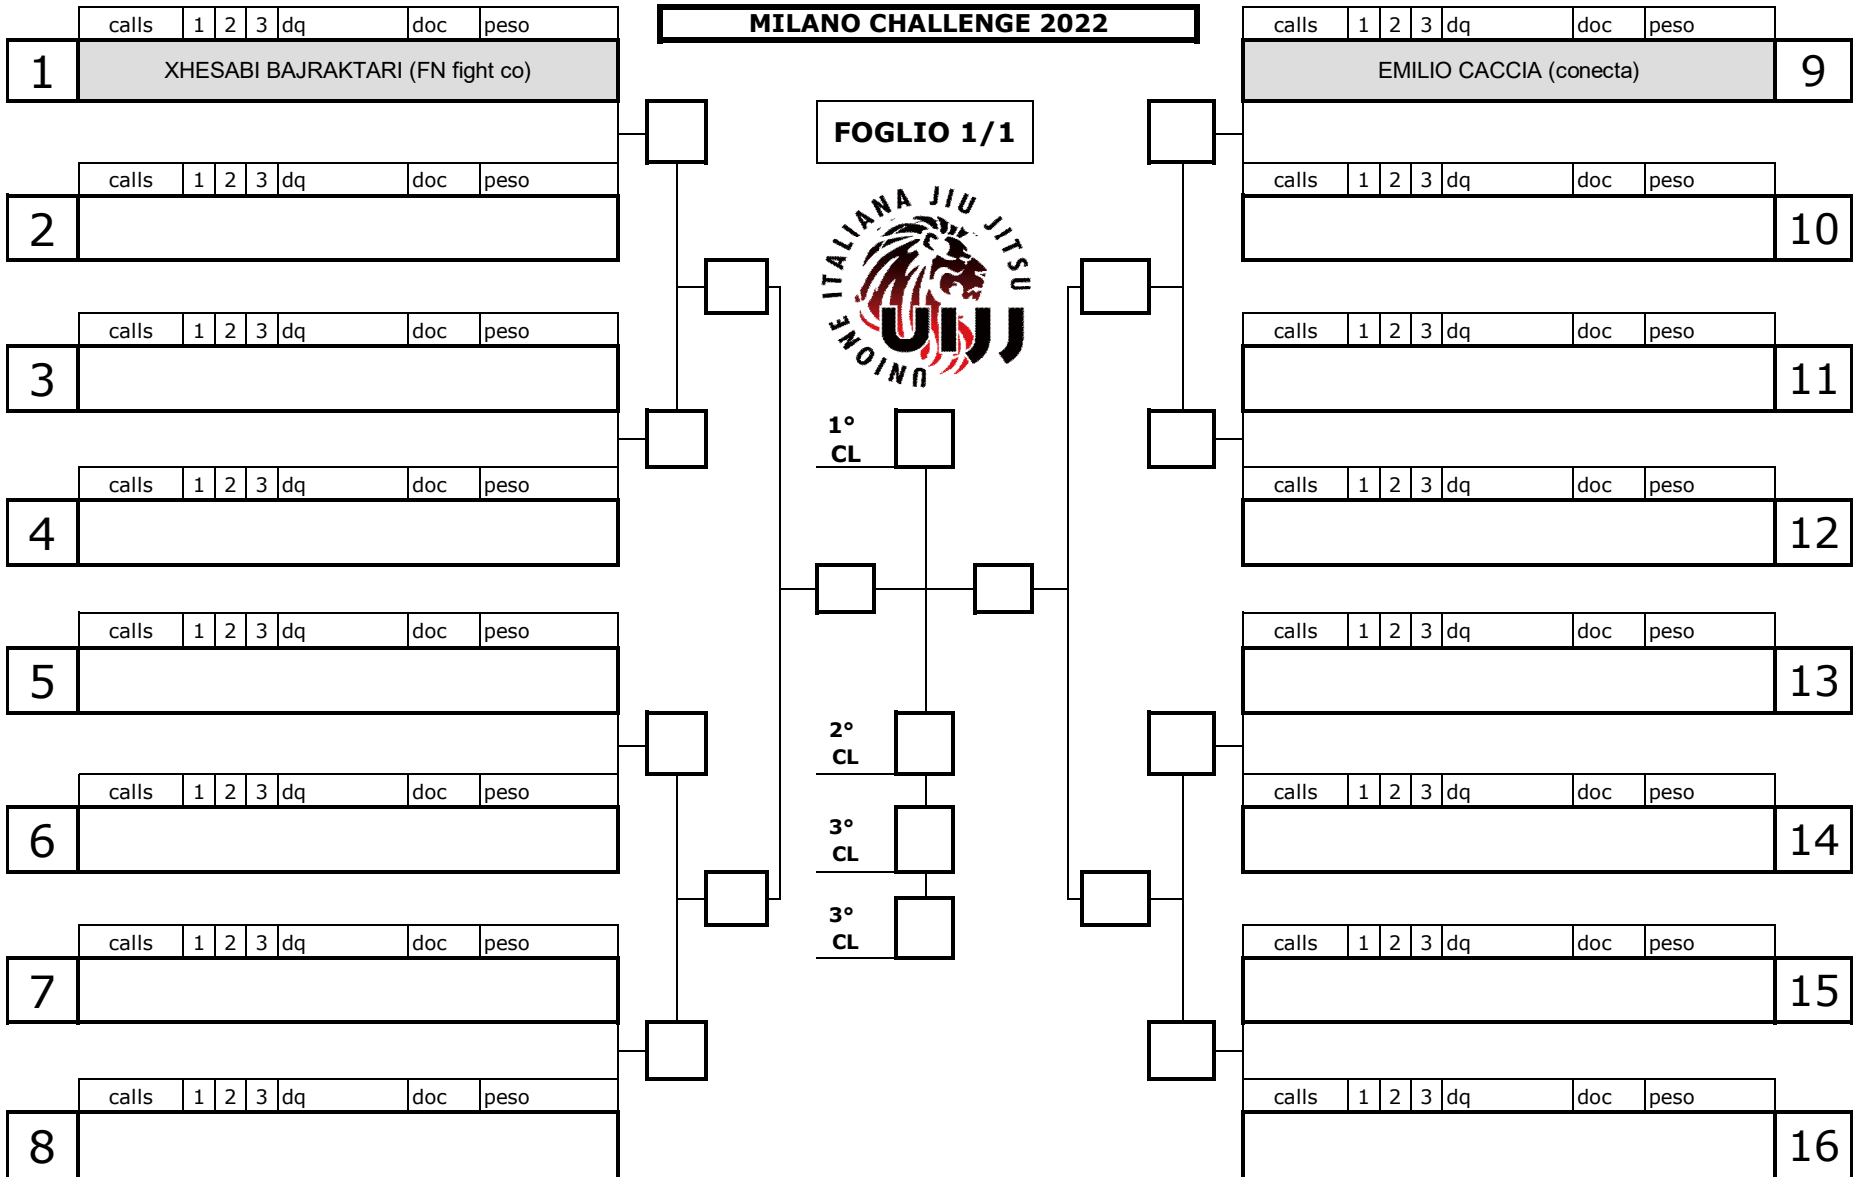

GI	MASCHILE	bianca gialla	Bimbi 2013	senza lim	3 min	N° ATLETI : 2