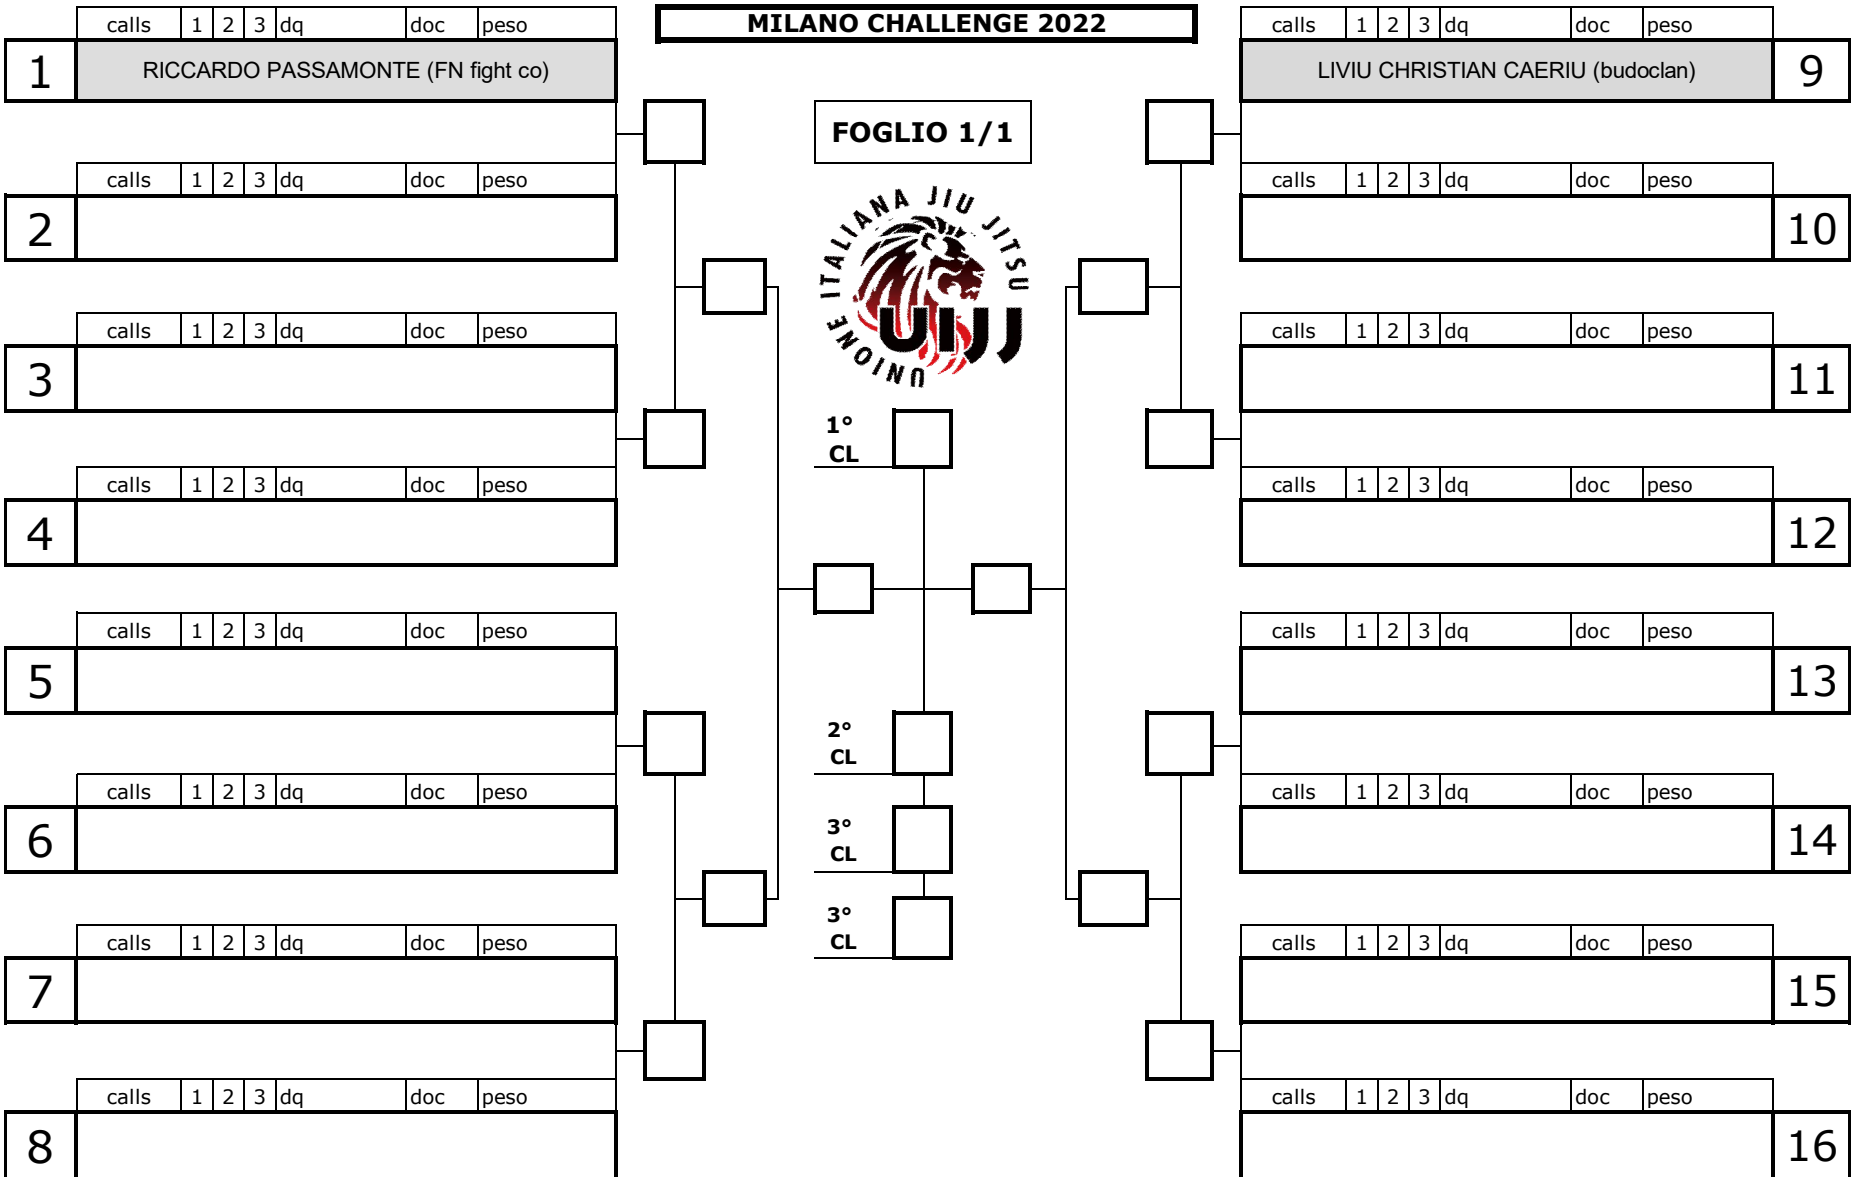

GI	MASCHILE	gialla	Infantili201 0 infantili201	48,3kg	4 min	N° ATLETI : 2