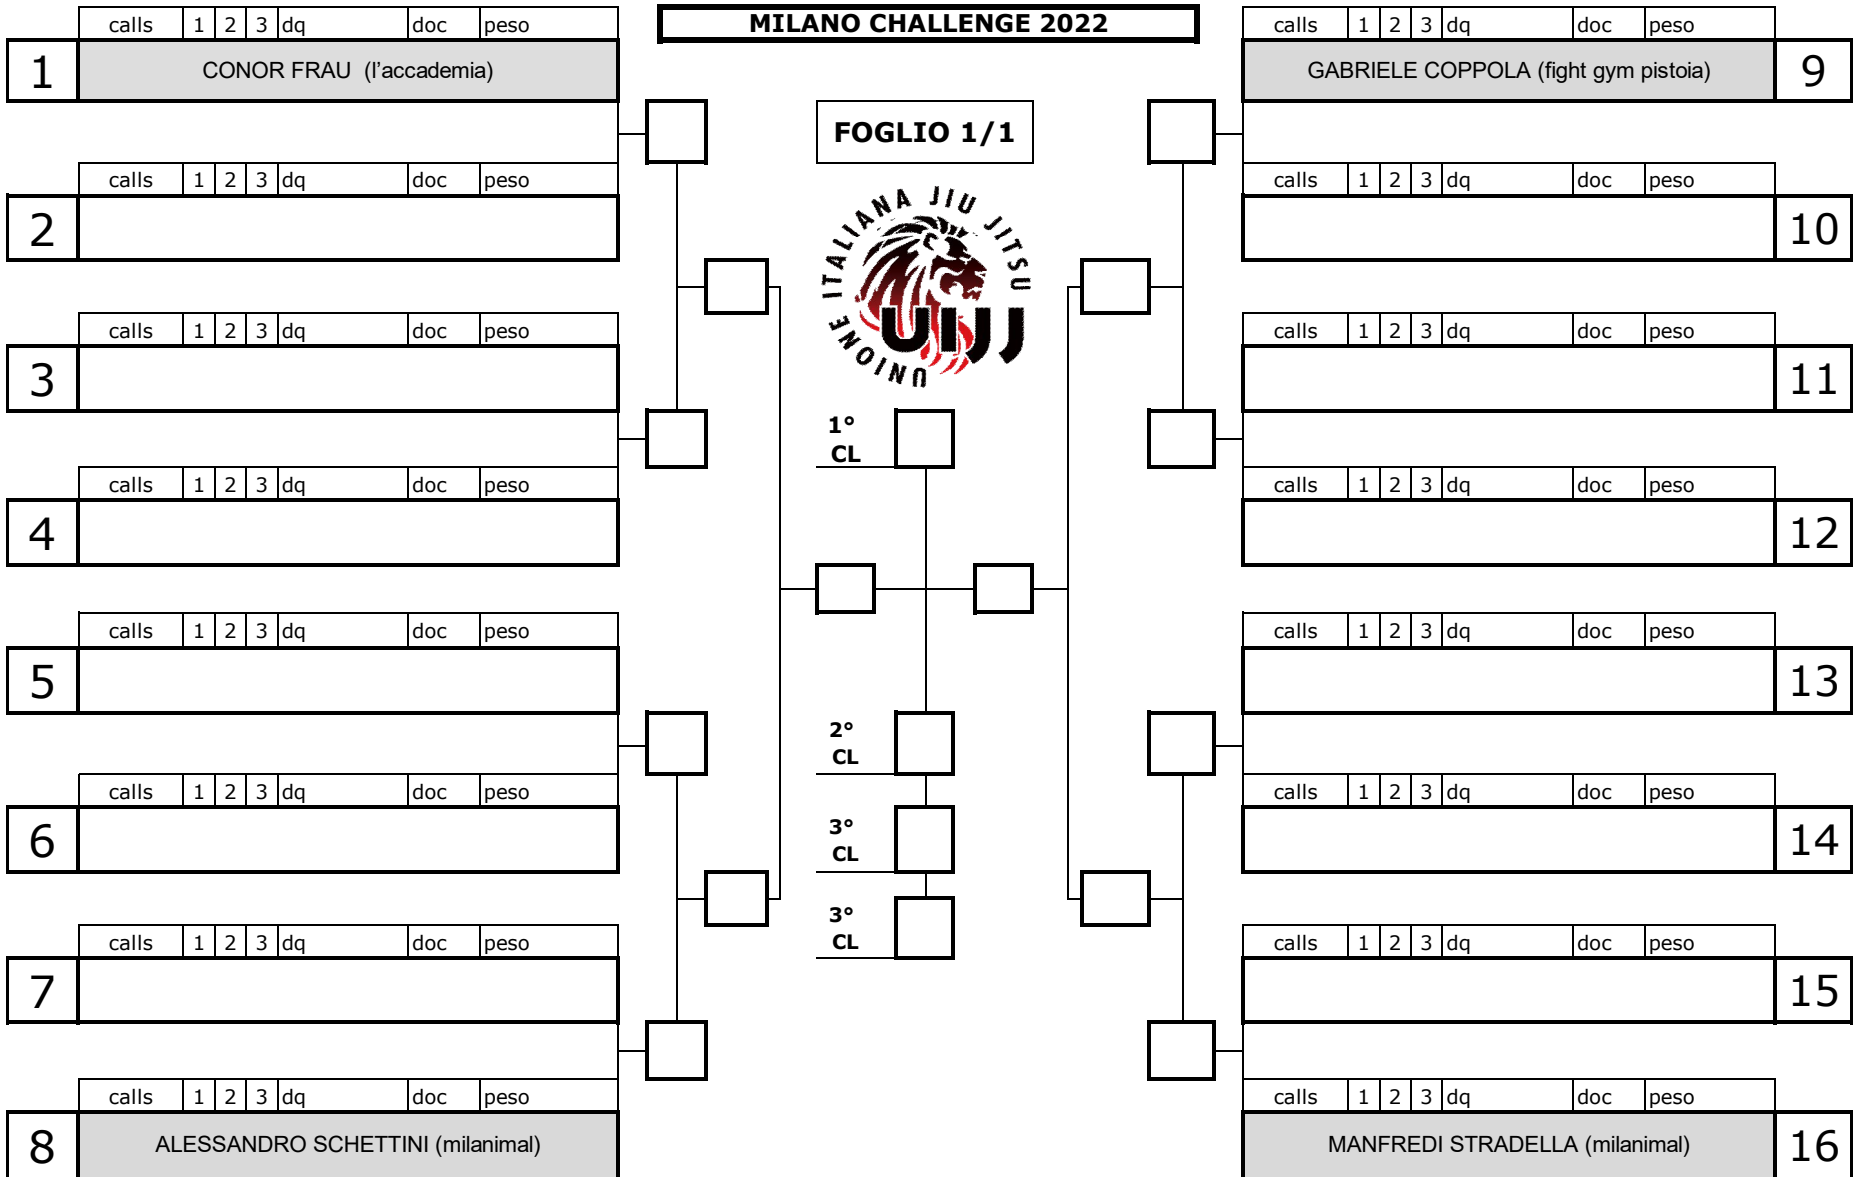

GI	MASCHILE	Bianca grigia	Bimbi 2015 Bimbi 2014		27kg	3 min	N° ATLETI : 4