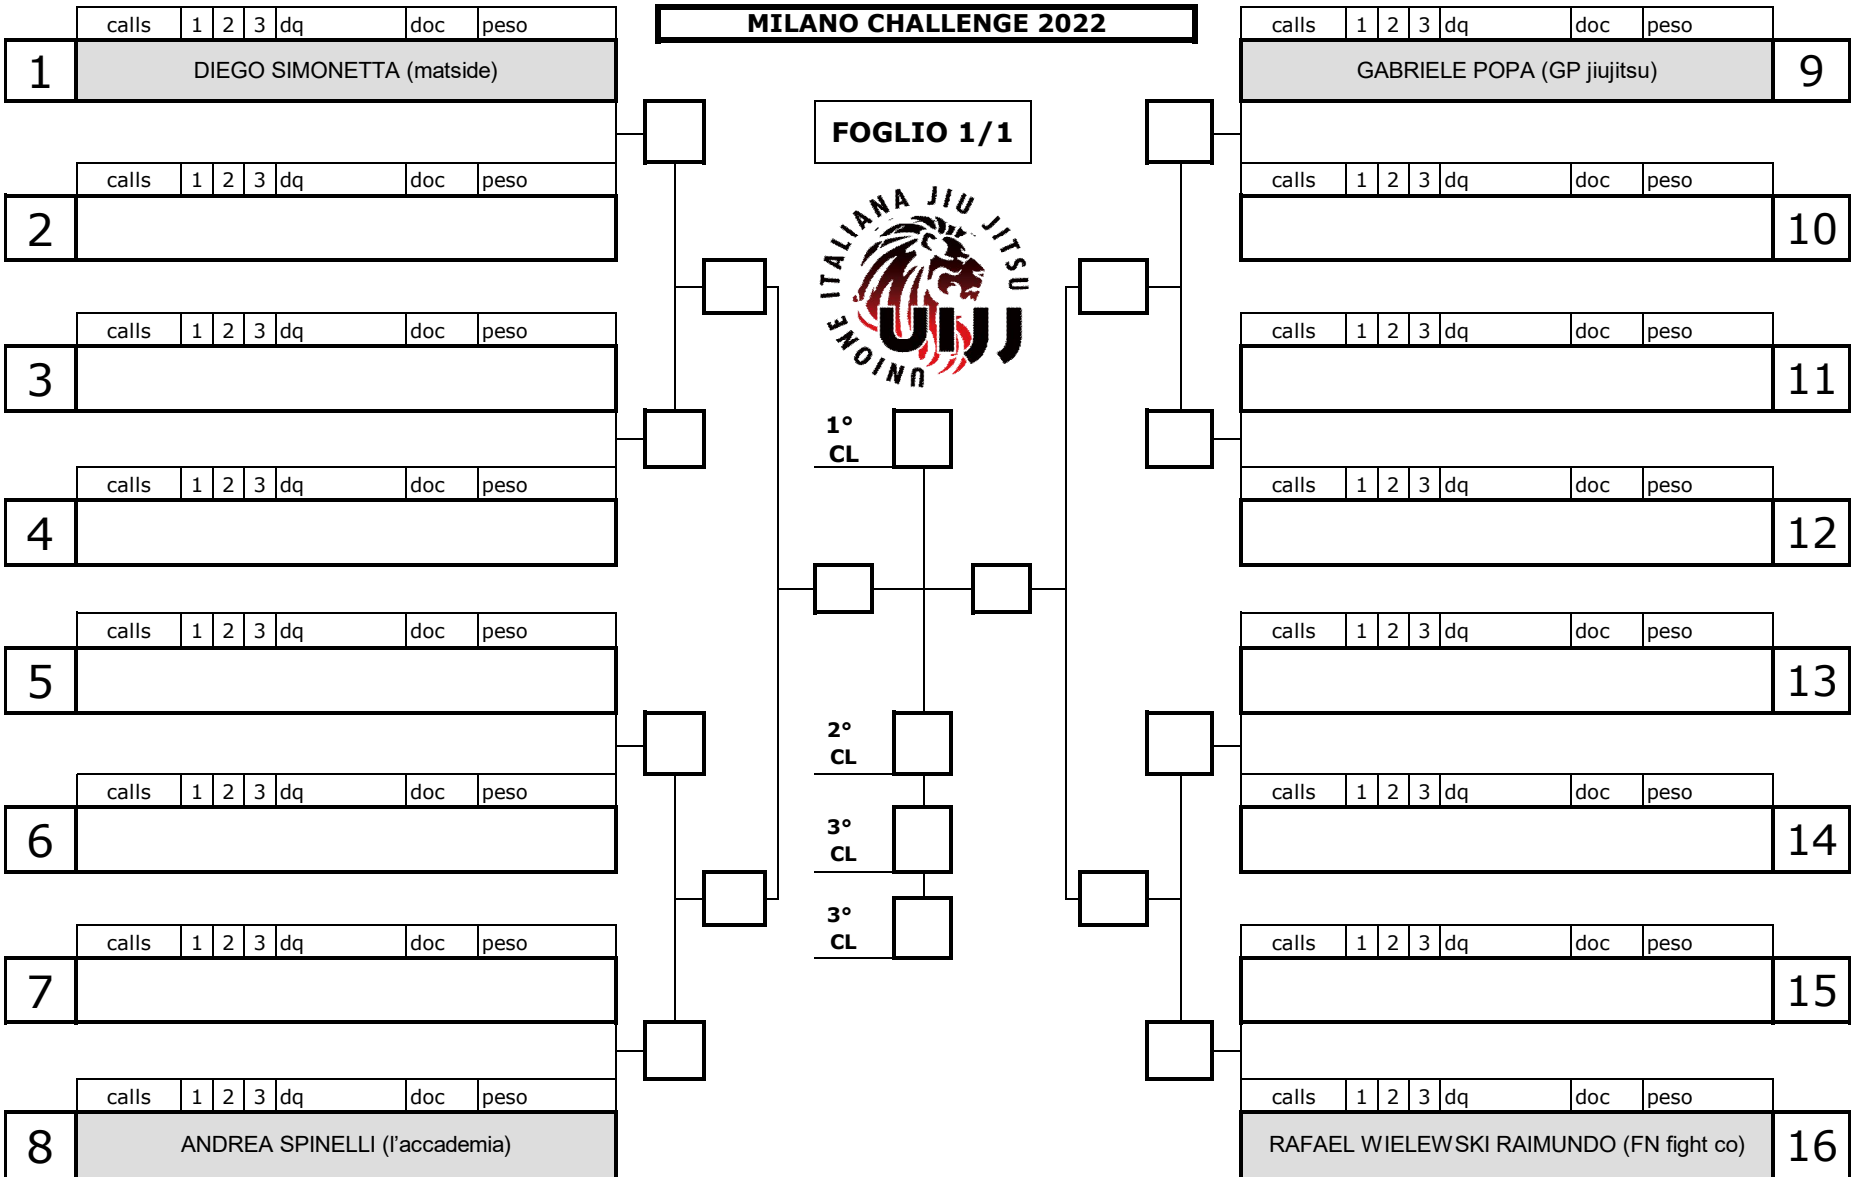

GI	MASCHILE	grigia	Bimbi 2014 Bimbi 2013		33,2kg	3 min	N° ATLETI : 4