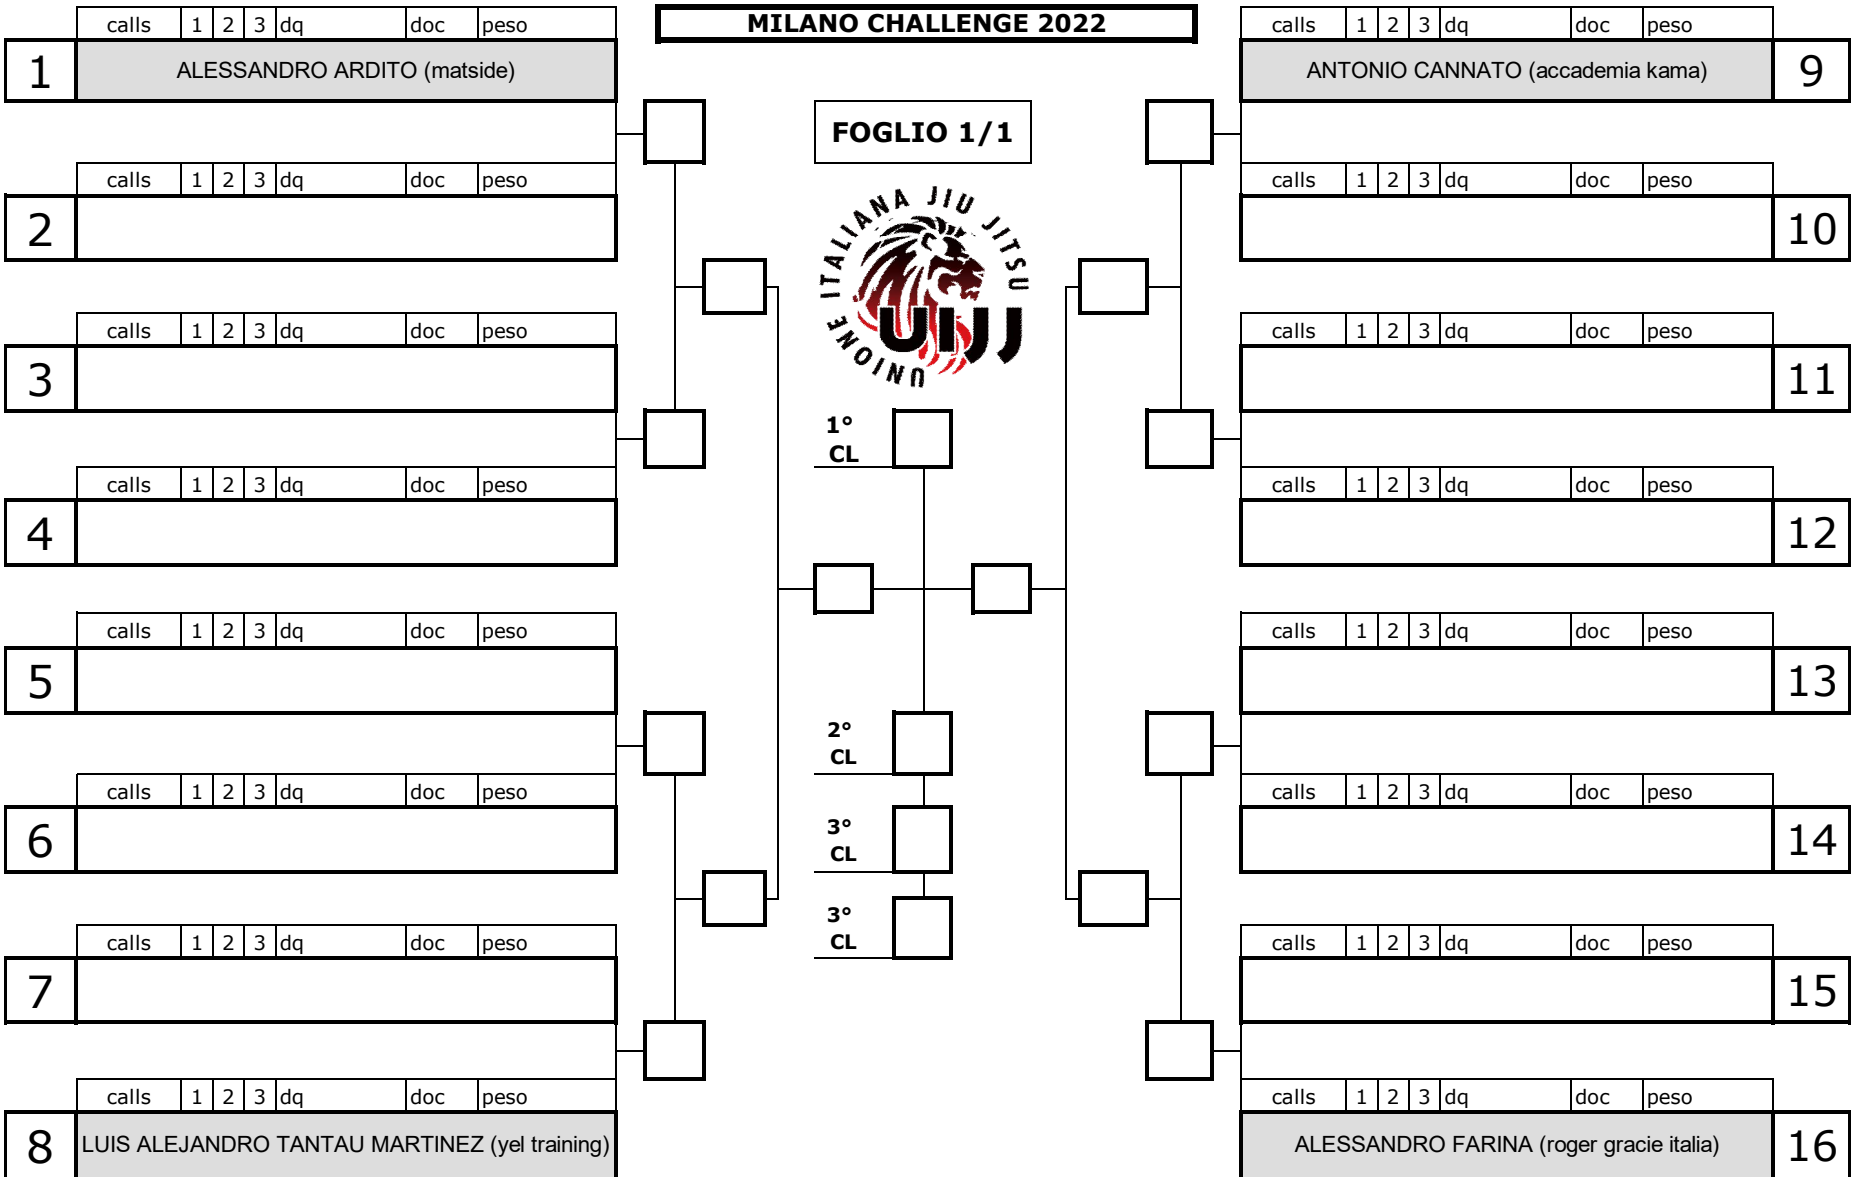

GI	MASCHILE	bianca gialla	adolesc200 8 adolesc200	52,5kg 56,5kg	4 min	N° ATLETI : 4