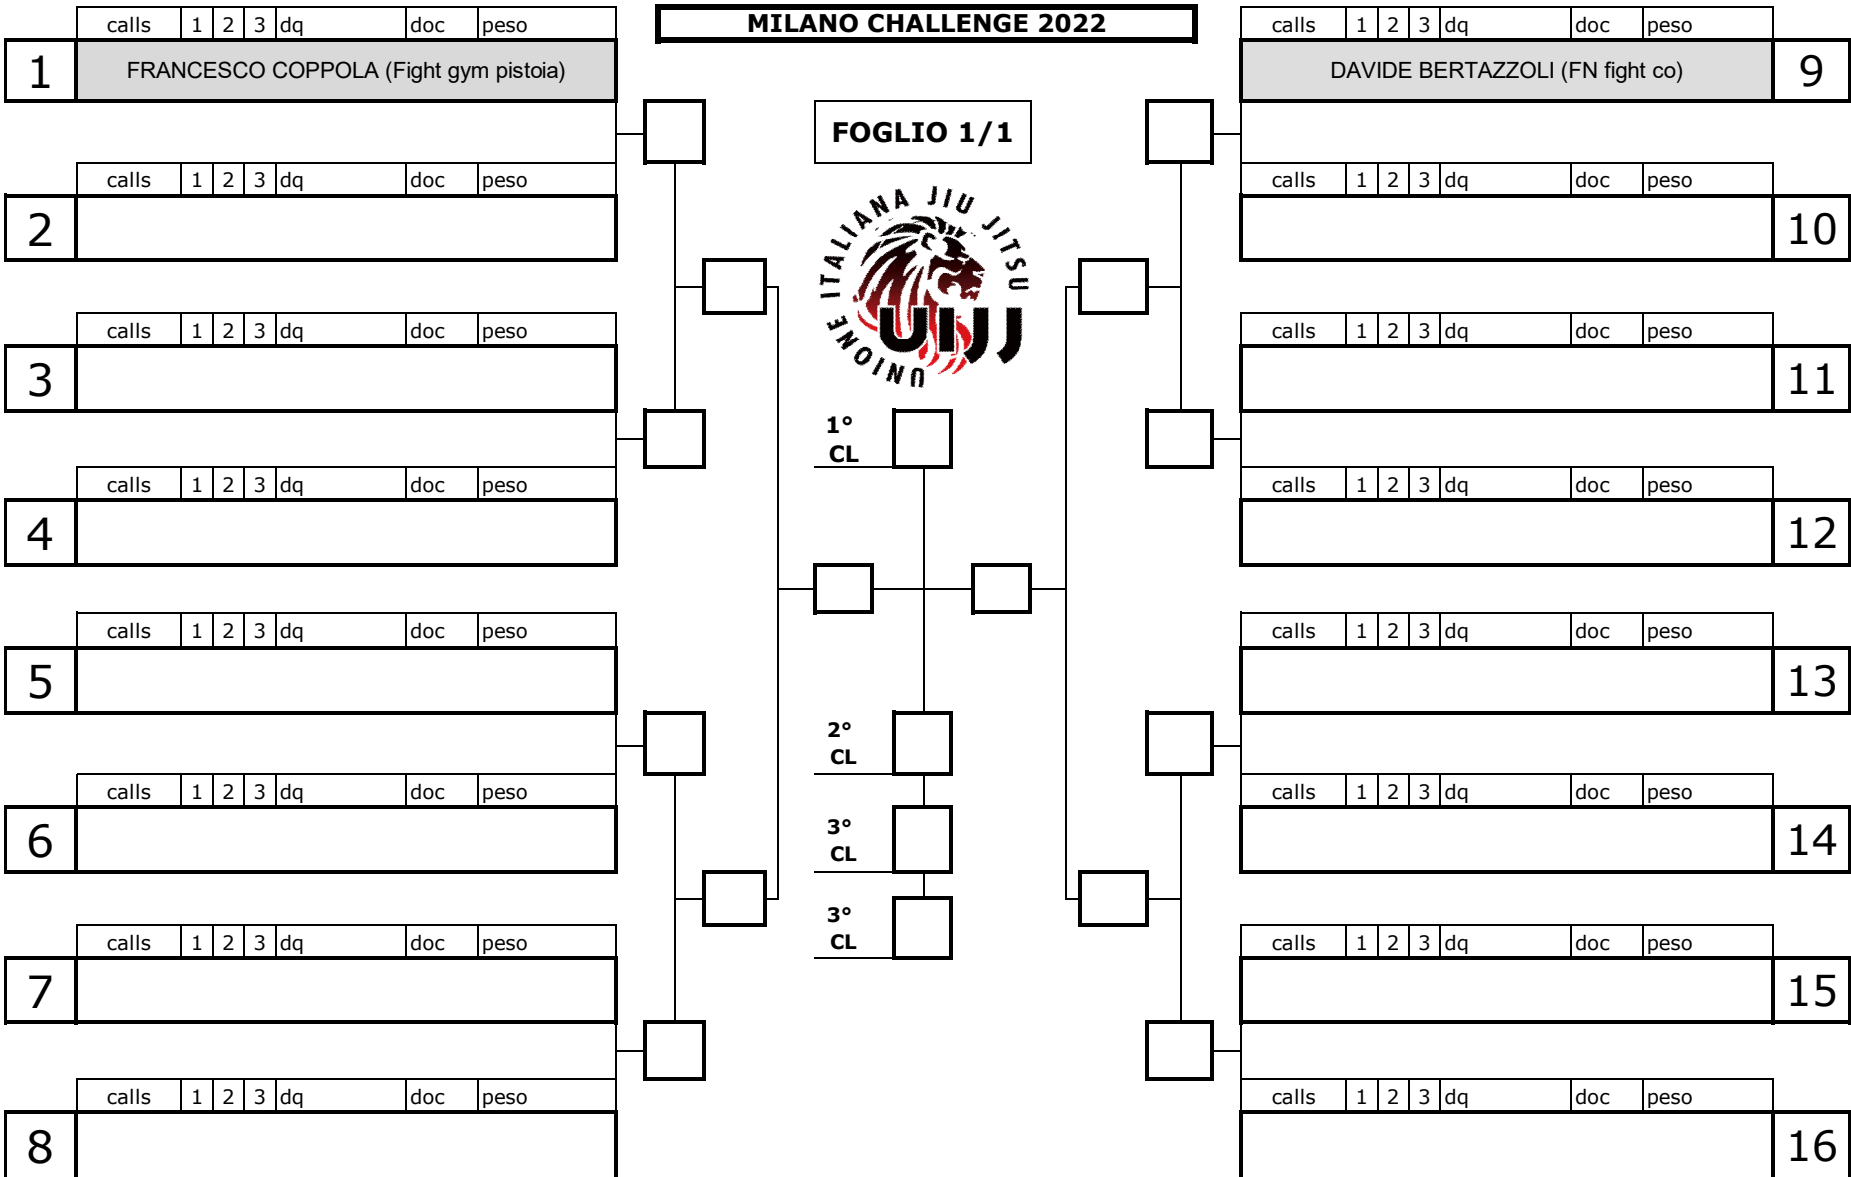

GI	MASCHILE	Bianca grigia	PreBimbi 2016		28	2 min	N° ATLETI : 2