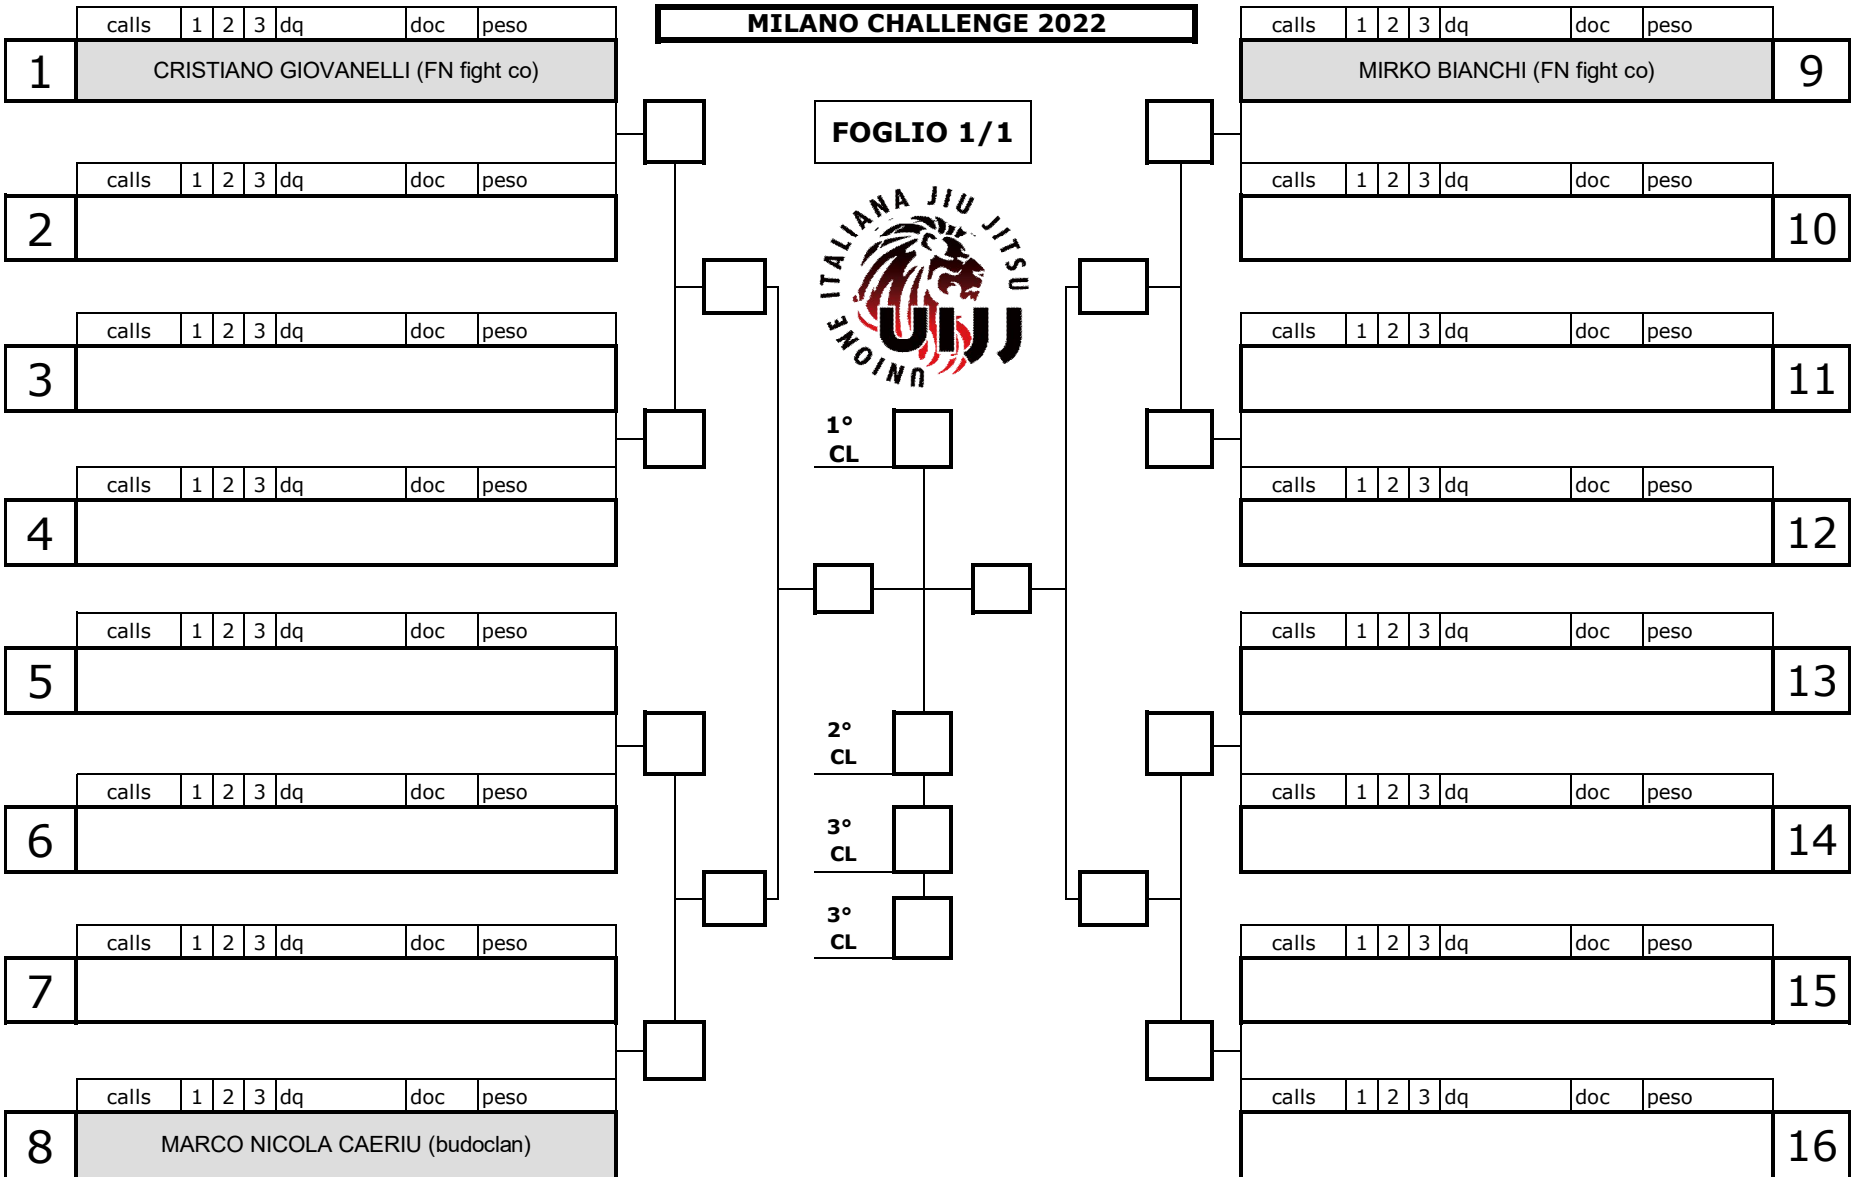

GI	MASCHILE	arancione verde	adolesc200 9 adolesc200	56,5kg 60,5kg	4 min	N° ATLETI : 3