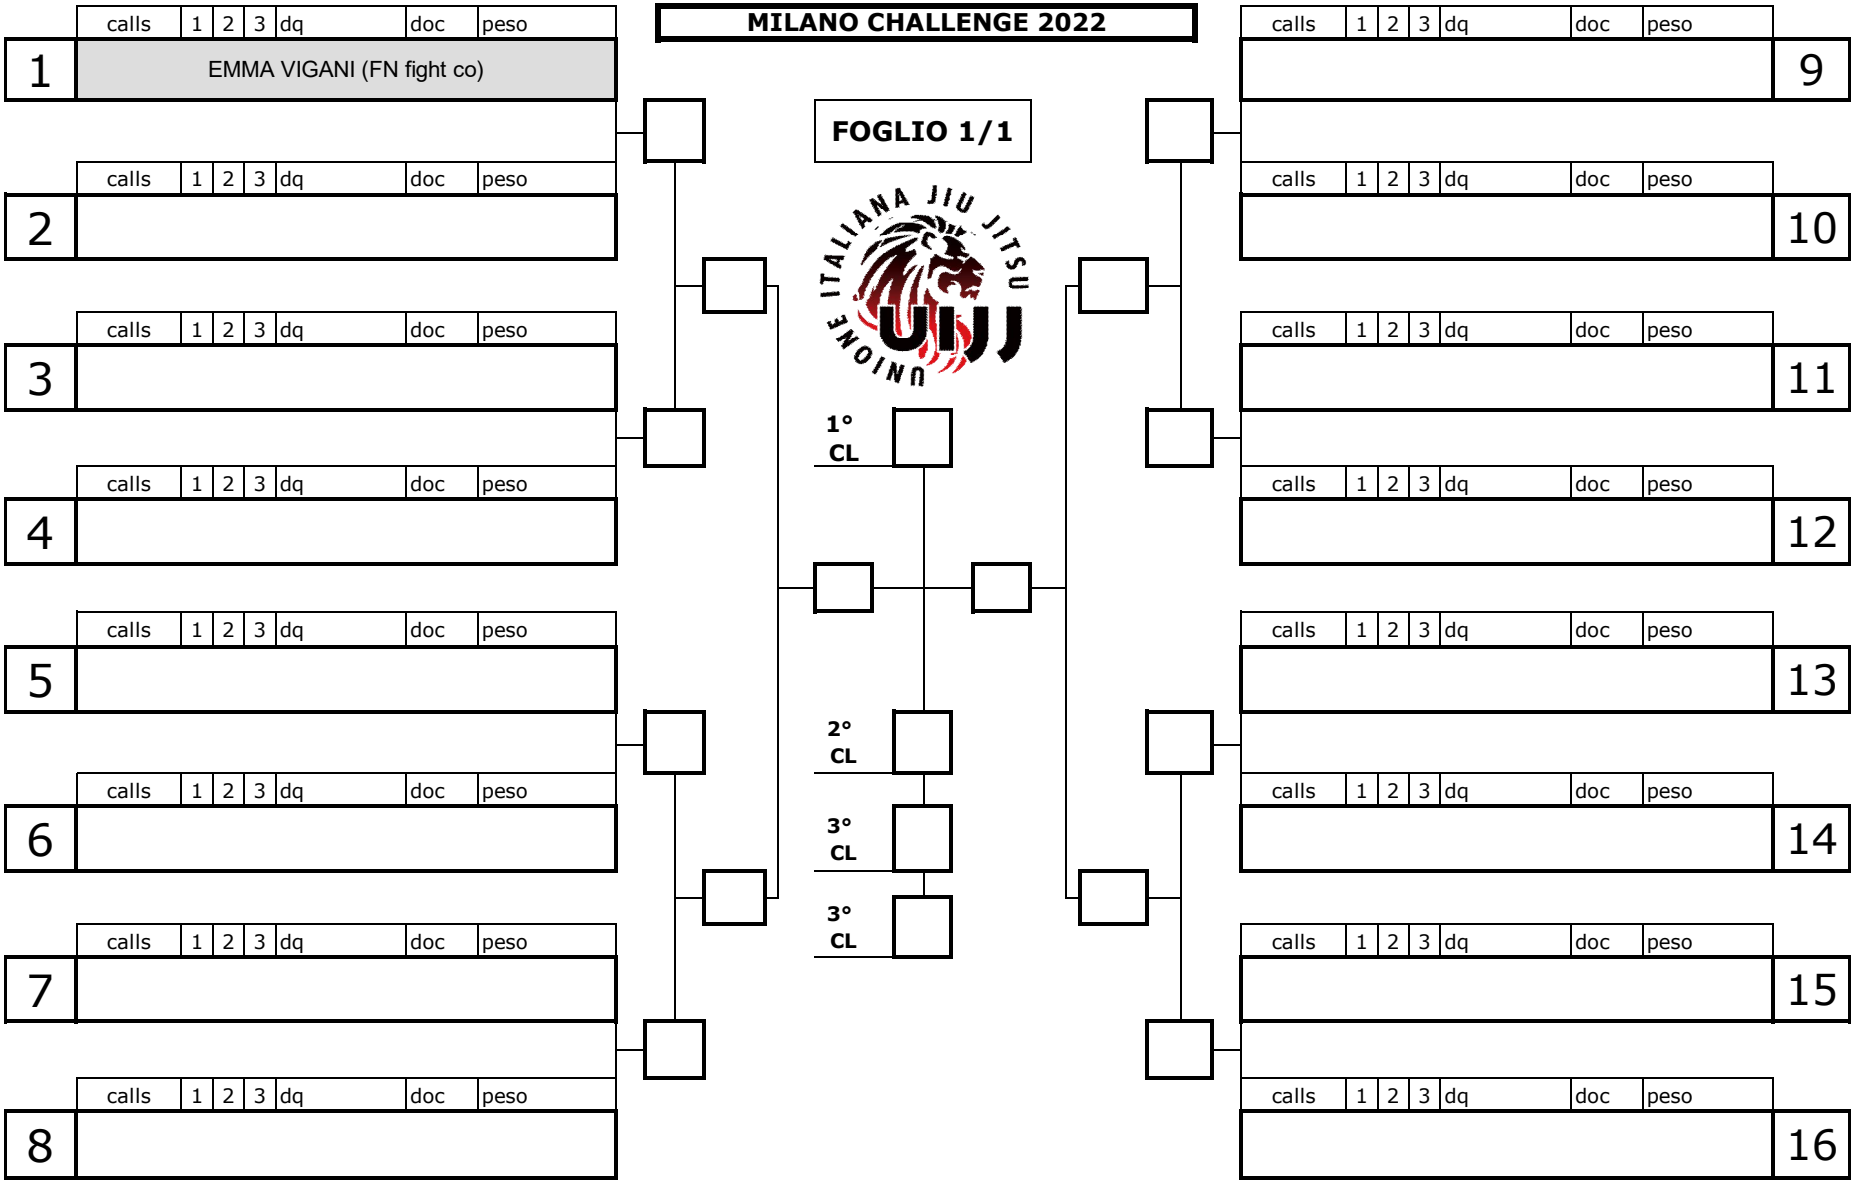

GI	FEMMINILE	bianca	infantili201 1		42,3kg	4 min	N° ATLETI : 1

MILANO CHALLENGE 2022

1	calls	1	2	3	dq	doc	peso
EMMA VIGANI (FN fight co)							
2	calls	1	2	3	dq	doc	peso
3	calls	1	2	3	dq	doc	peso
4	calls	1	2	3	dq	doc	peso
5	calls	1	2	3	dq	doc	peso
6	calls	1	2	3	dq	doc	peso
7	calls	1	2	3	dq	doc	peso
8	calls	1	2	3	dq	doc	peso

	calls	1	2	3	dq	doc	peso	9
	calls	1	2	3	dq	doc	peso	10
	calls	1	2	3	dq	doc	peso	11
	calls	1	2	3	dq	doc	peso	12
	calls	1	2	3	dq	doc	peso	13
	calls	1	2	3	dq	doc	peso	14
	calls	1	2	3	dq	doc	peso	15
	calls	1	2	3	dq	doc	peso	16