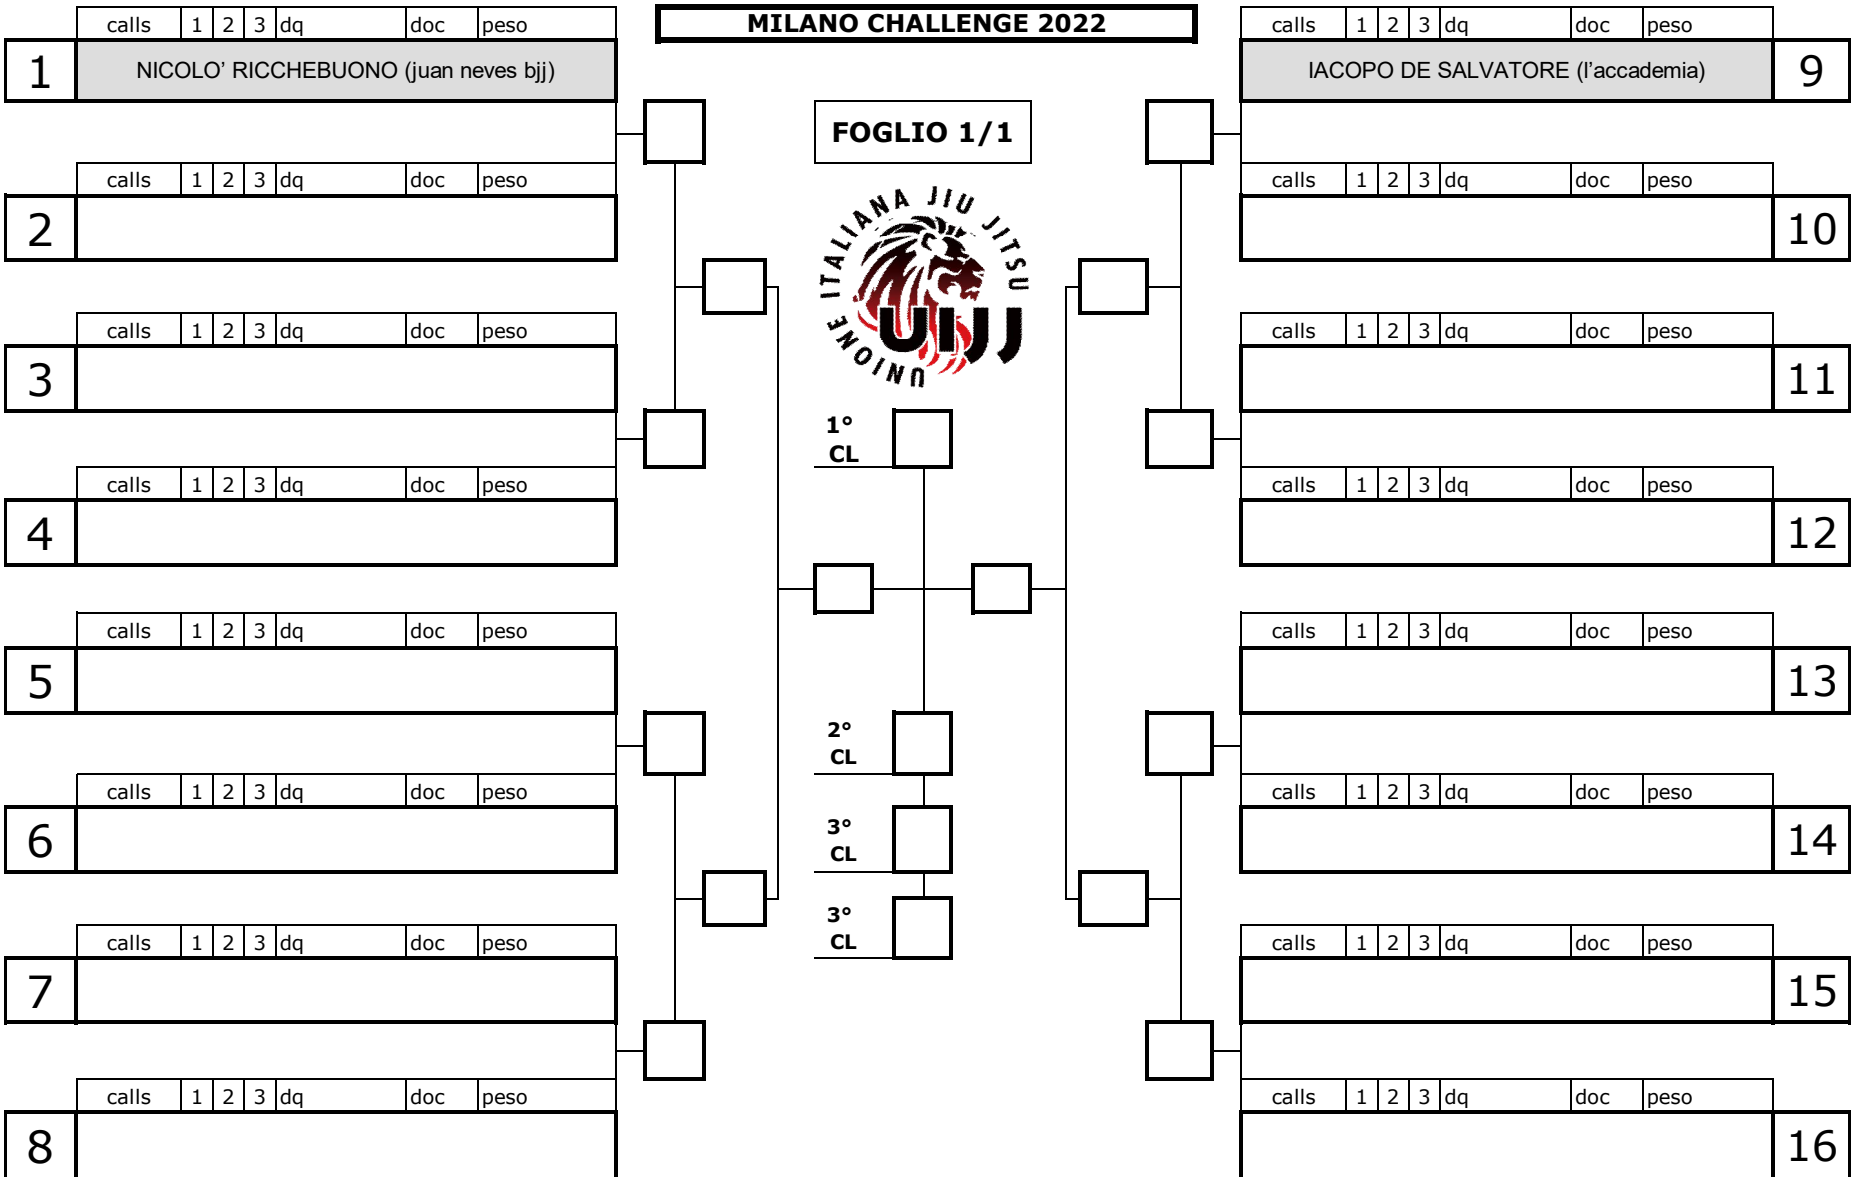

GI	MASCHILE	gialla	adolesc200 8 adolesc200	73kg senza lim	4 min	N° ATLETI : 2