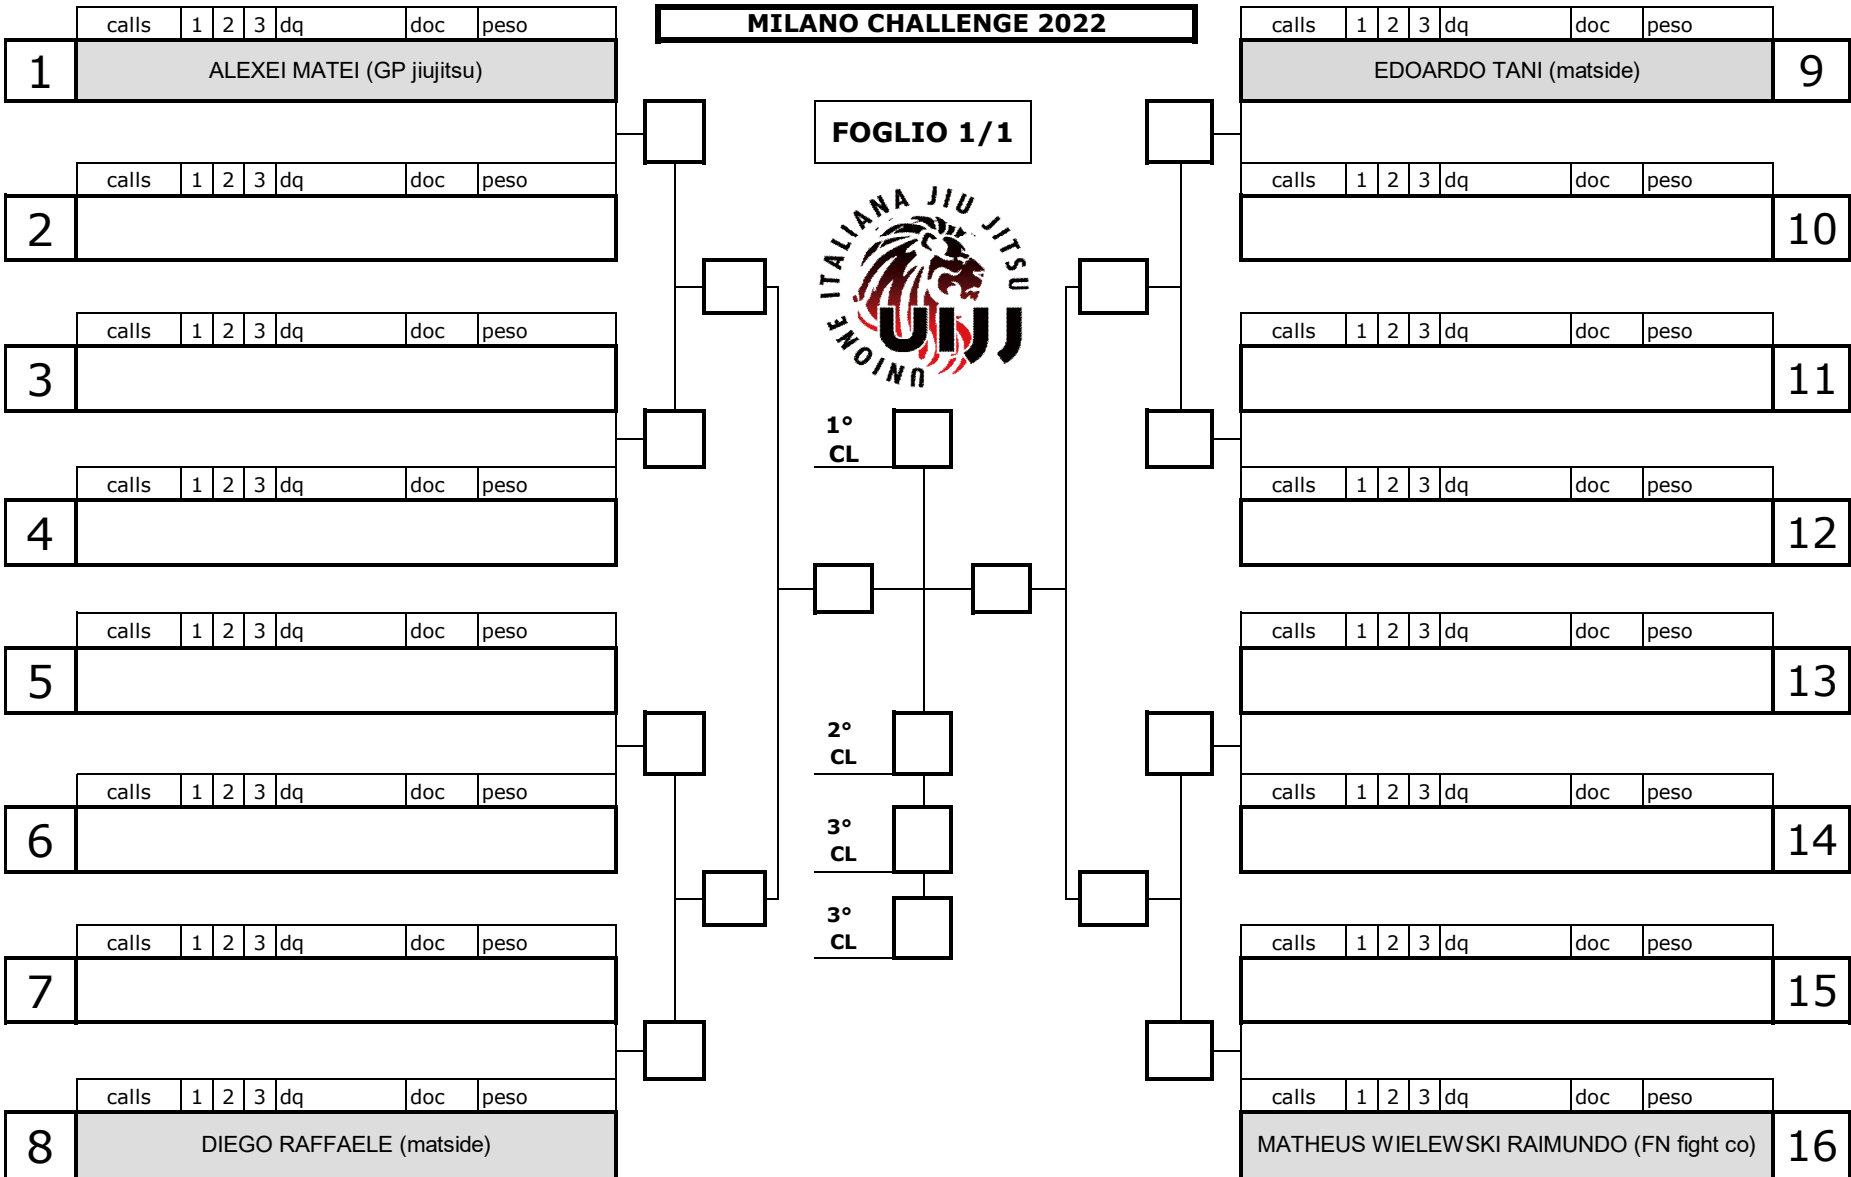

MILANO CHALLENGE 2022

FOGLIO 1/1

	calls	1	2	3	dq	doc	peso
9	GIOVANNI SILVA (waza)						
10							
11							
12							
13							
14							
15							
16							

GI	MASCHILE	gialla arancione	Infantili201 1 infantili201		42,3kg	4 min	N° ATLETI : 4
-----------	-----------------	-------------------------	--	--	---------------	--------------	----------------------