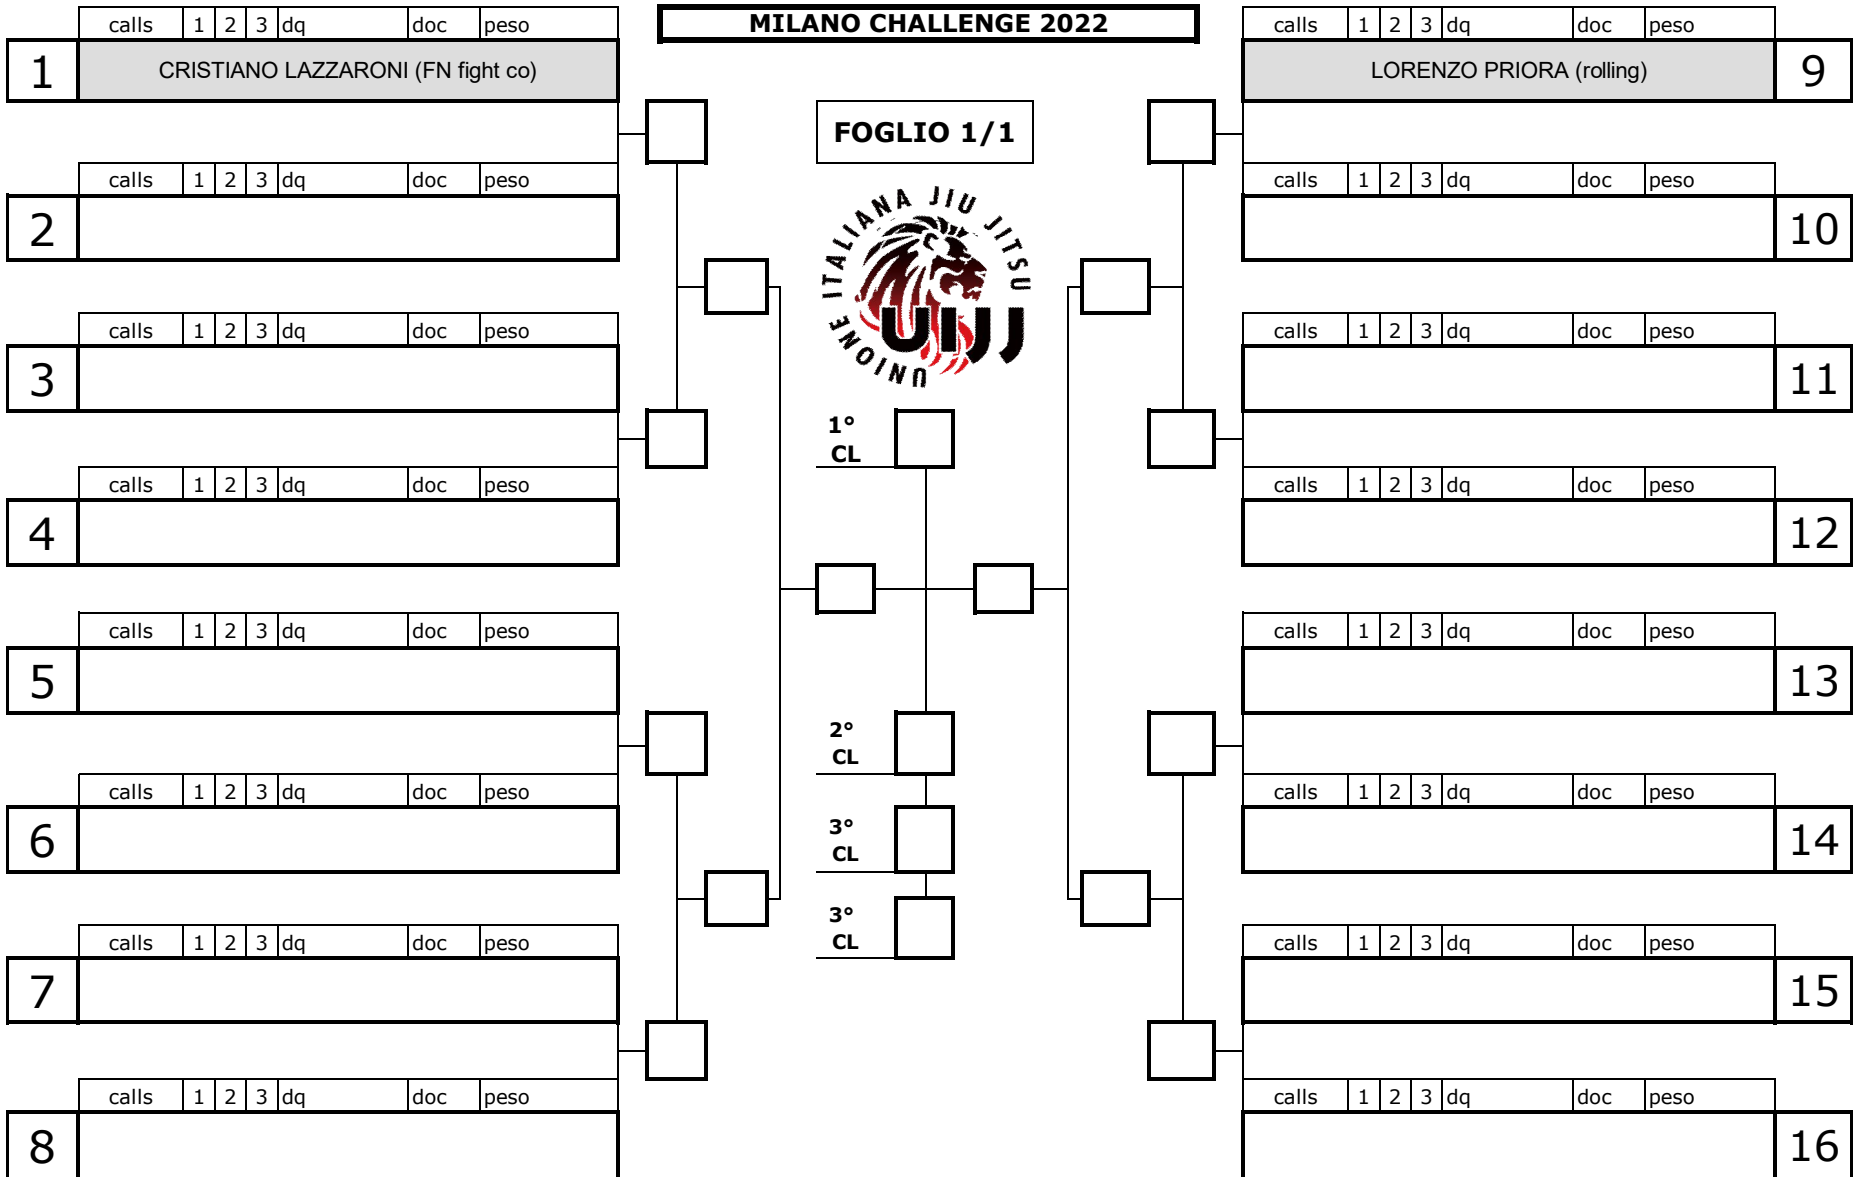

GI	MASCHILE	bianca	infantili2010	60,5kg senza lim	4 min	N° ATLETI : 2