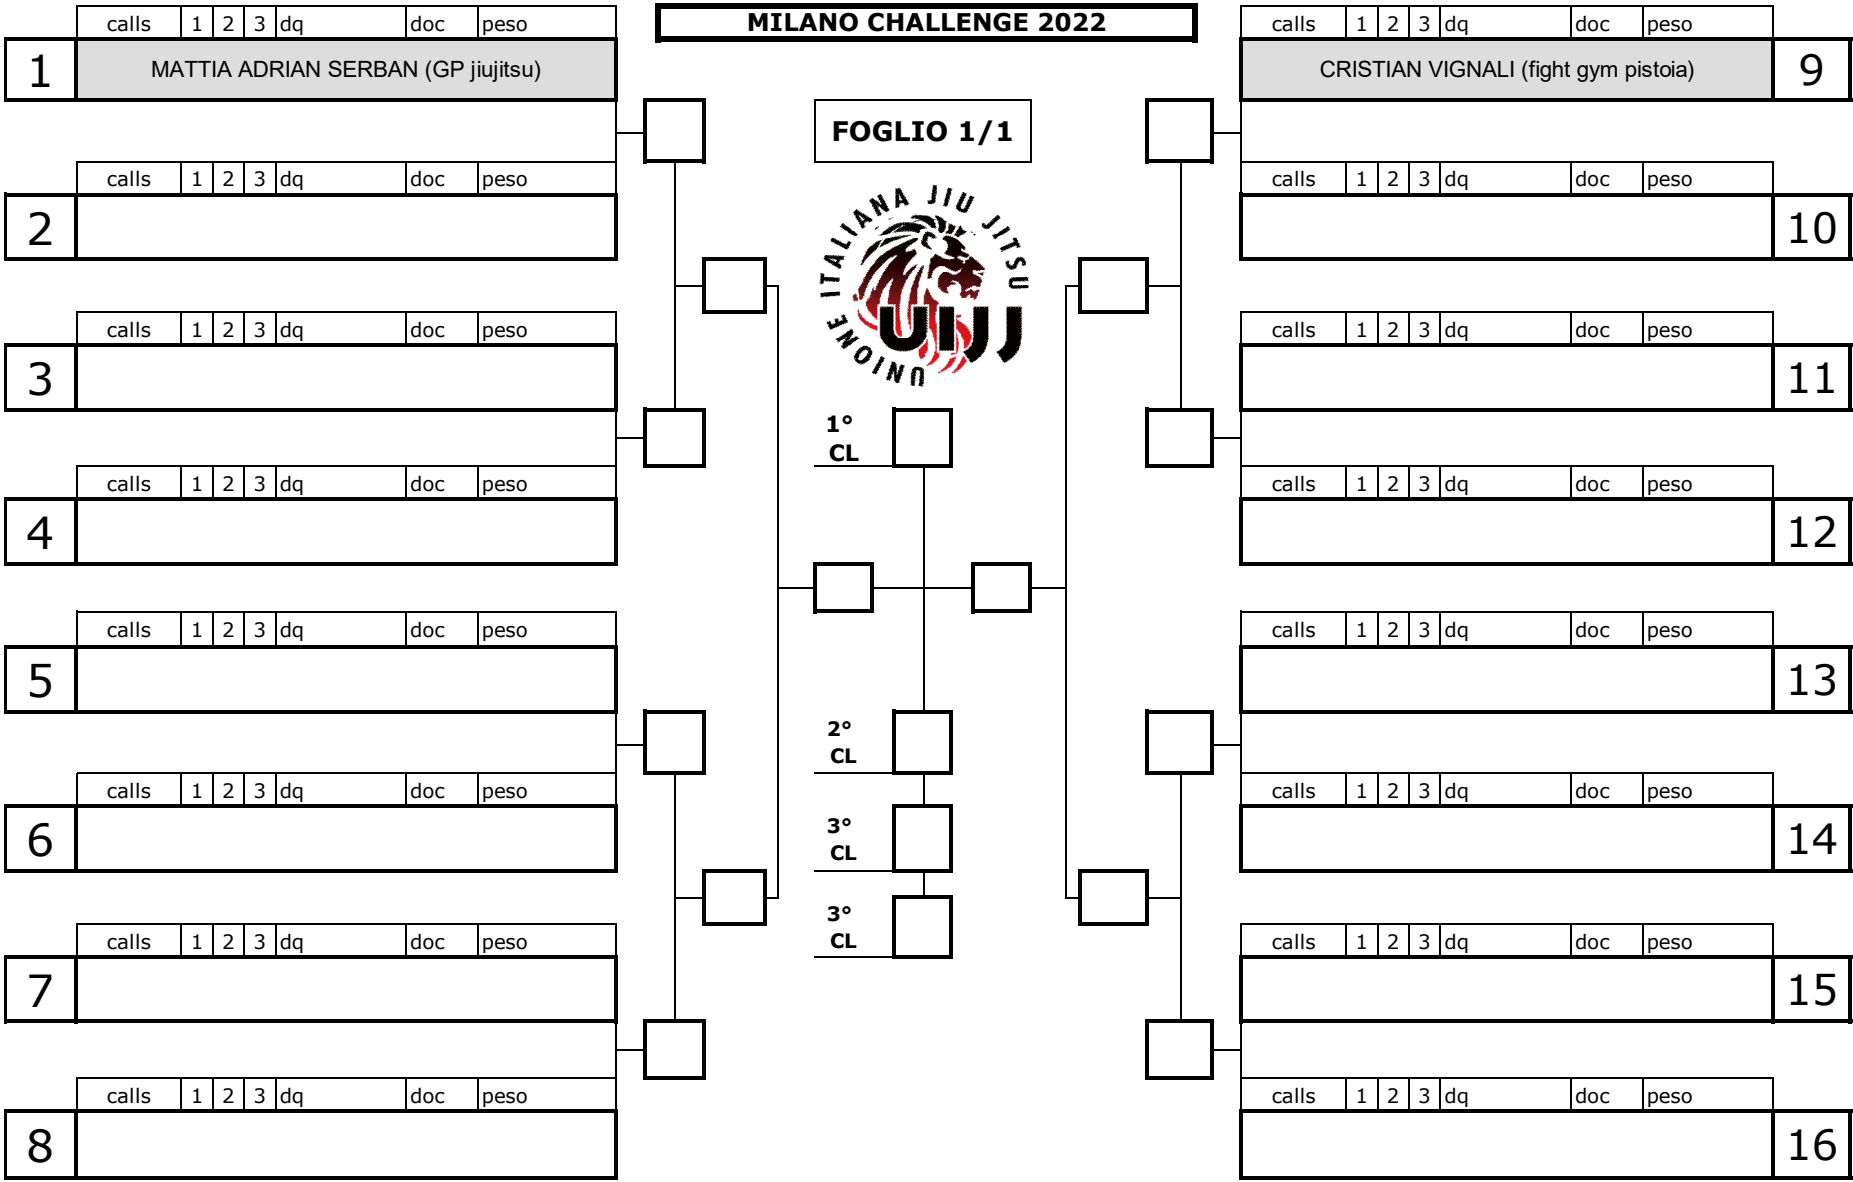

GI	MASCHILE	Bianca grigia	infantili201 0		52,5kg	4 min	N° ATLETI : 2