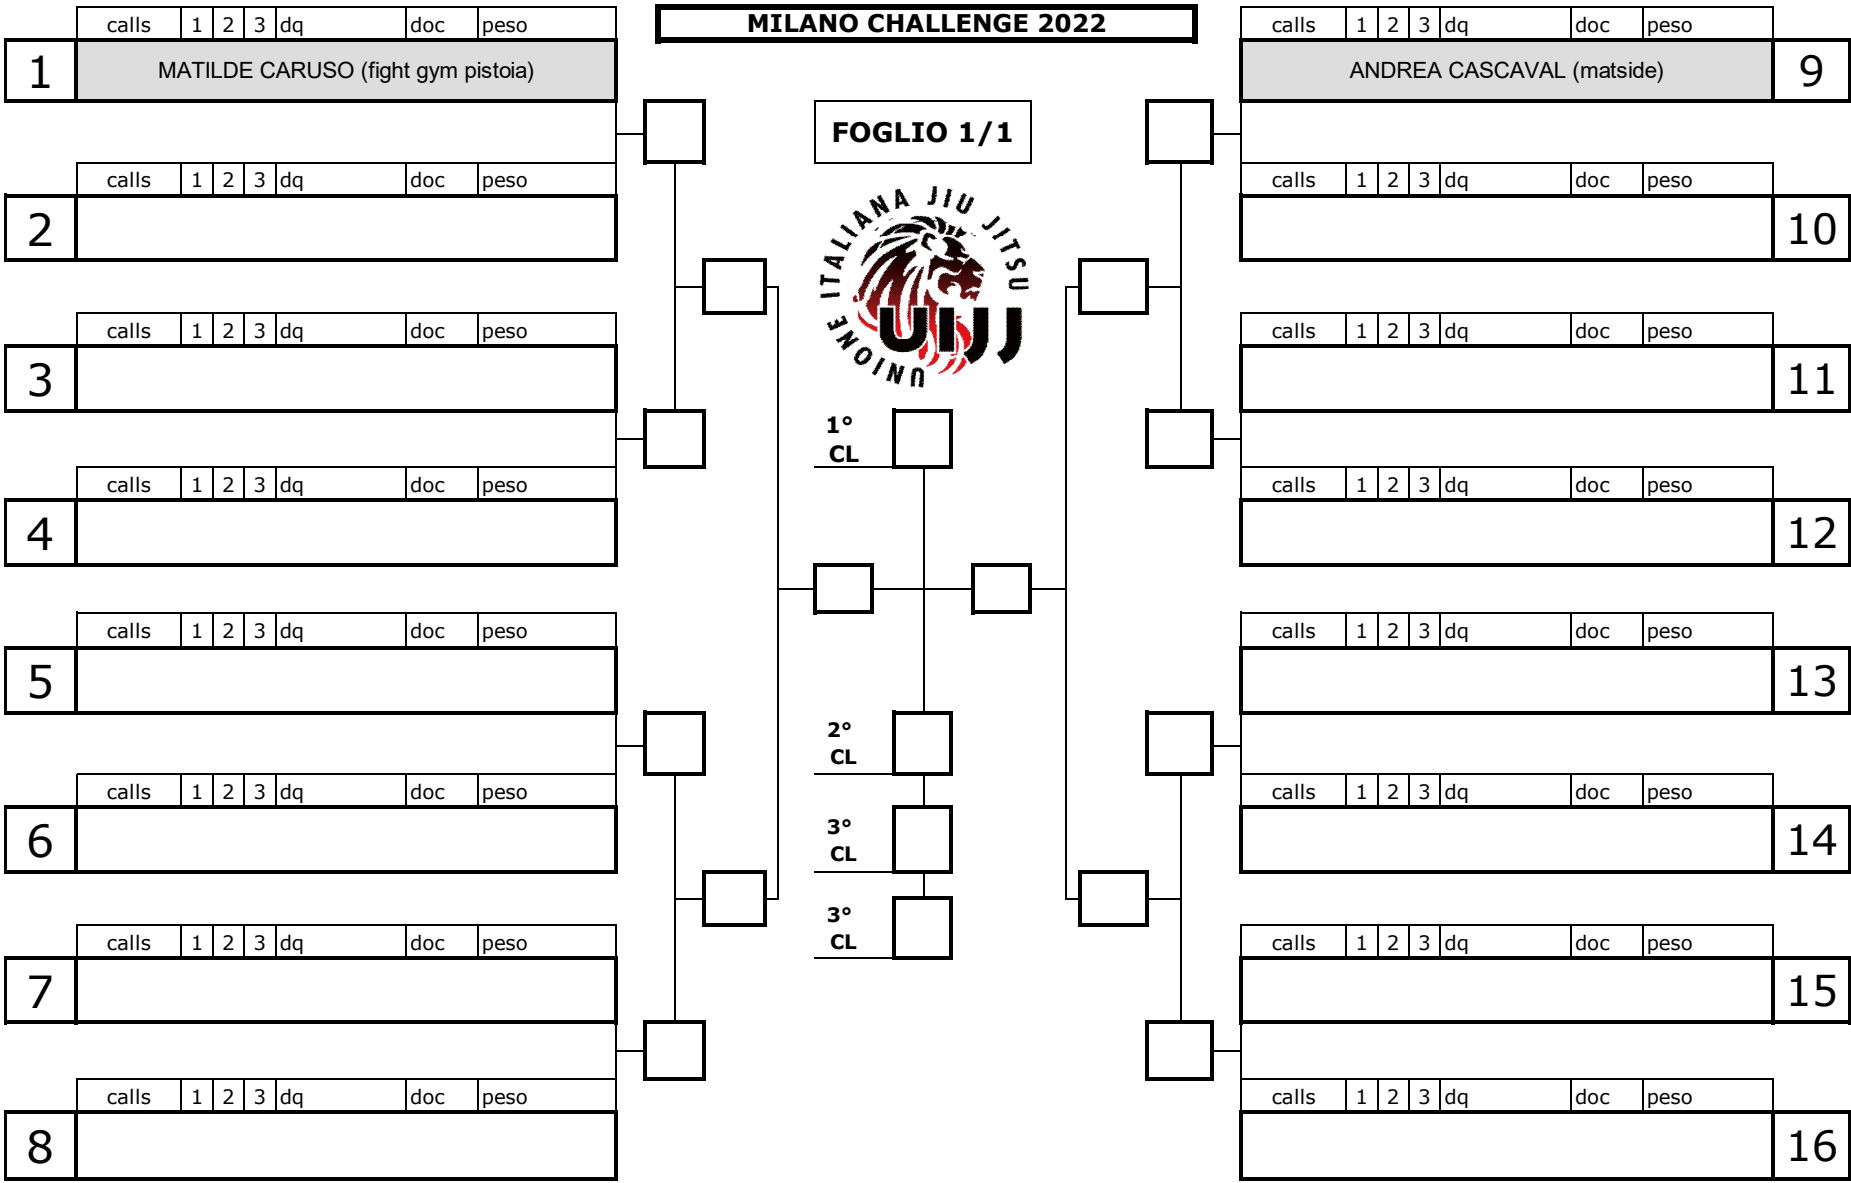

GI	FEMMINILE	gialla	infantili201 1 infantili201	51,5kg 52,5kg	4 min	N° ATLETI : 2