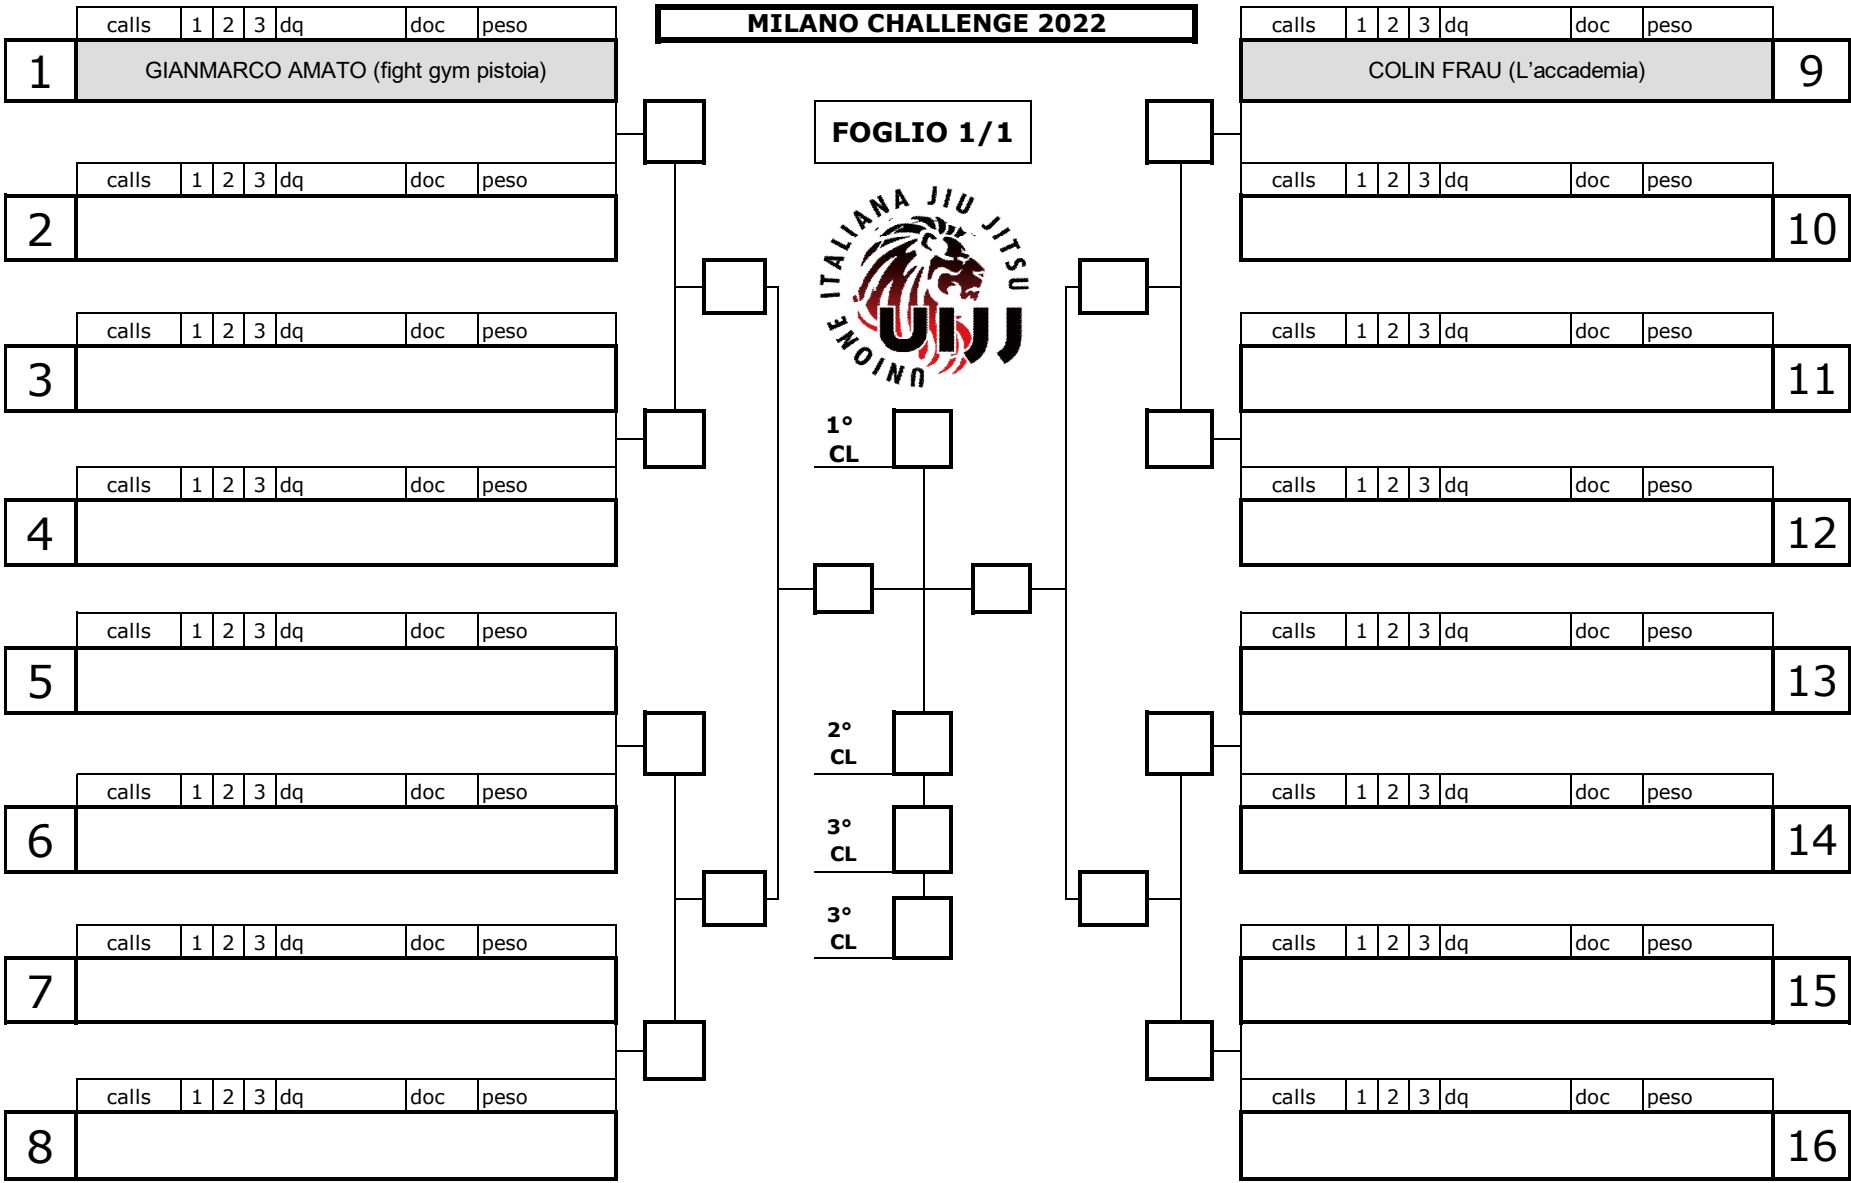

GI	MASCHILE	Bianca grigia	Bimbi 2014 bimbi 2015		36,2kg	3 min	N° ATLETI : 2