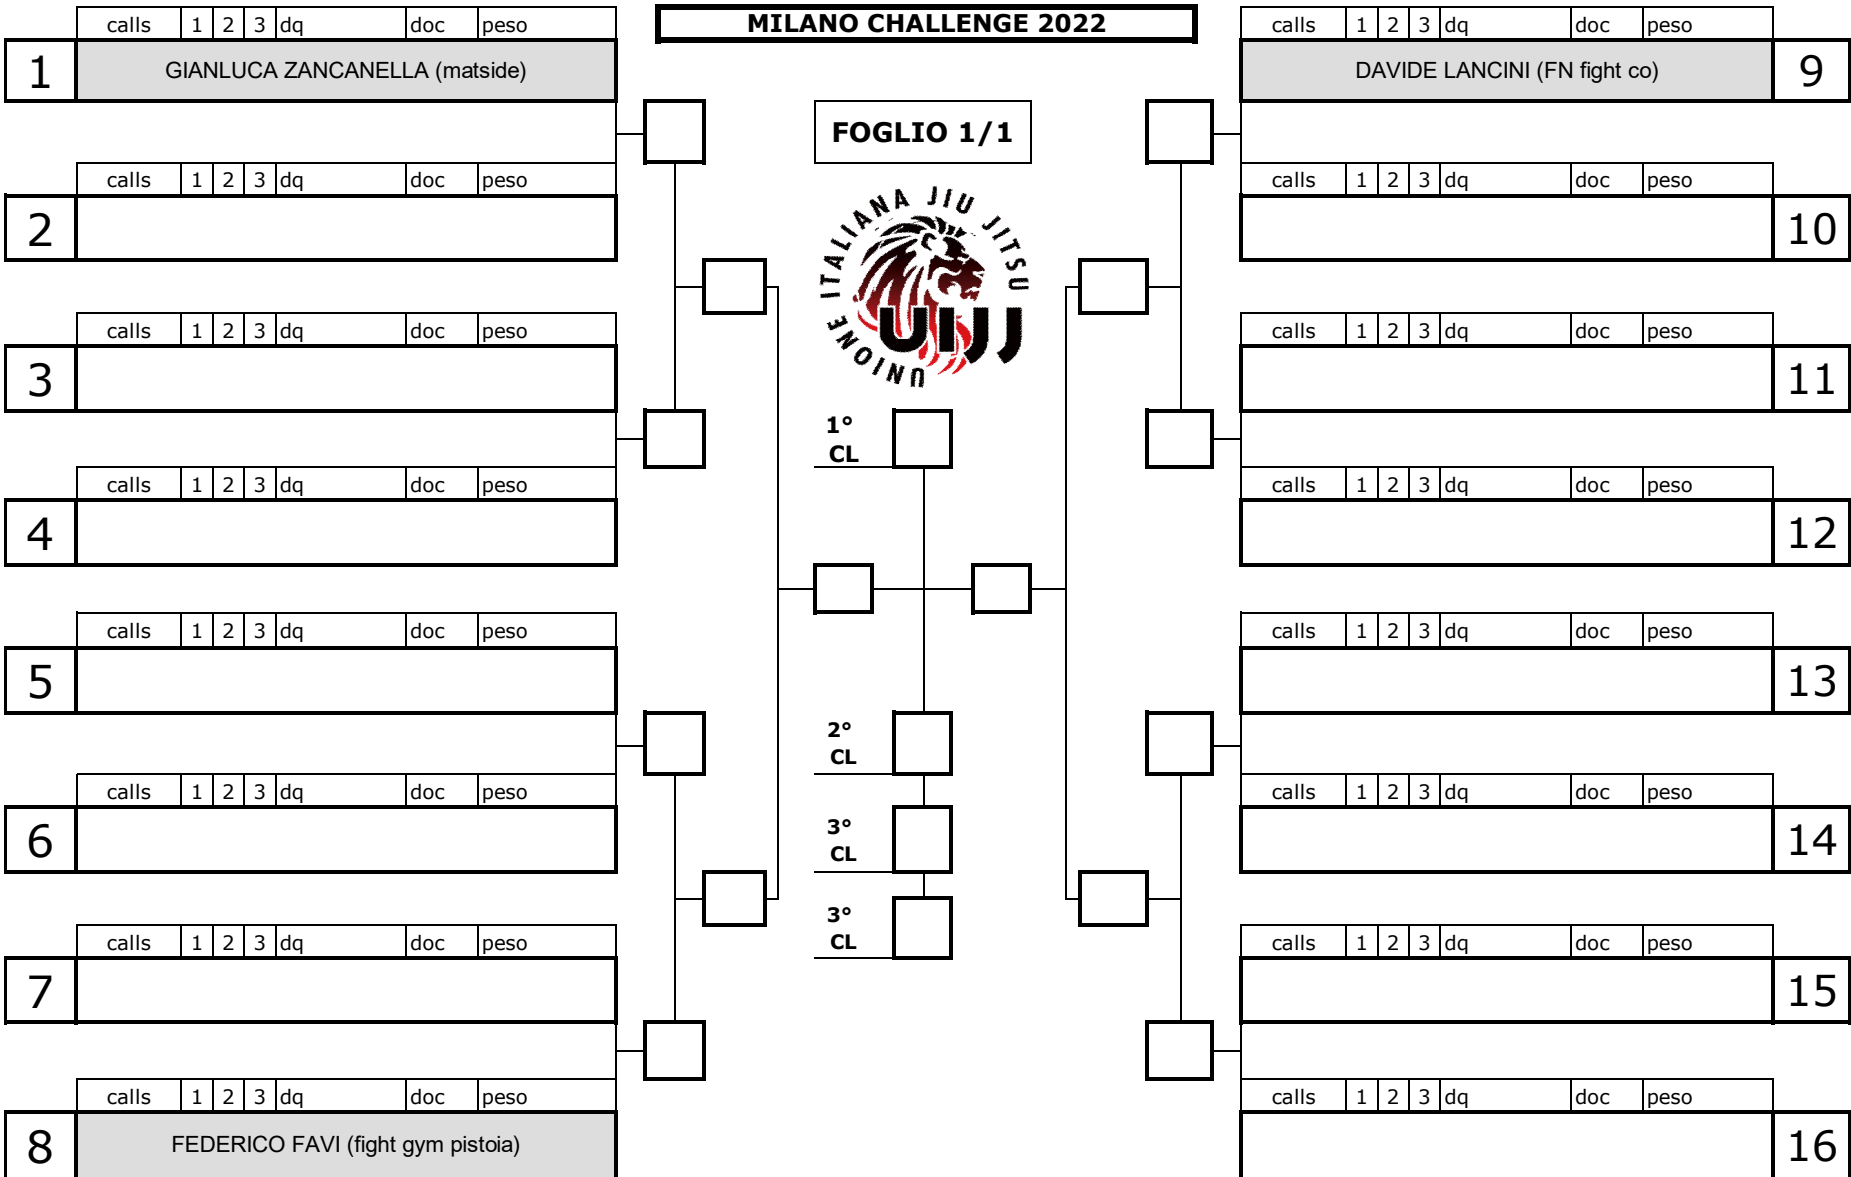

GI	MASCHILE	Bianca grigia	Bimbi 2014 Bimbi 2013	39,3kg 42,3kg	3 min	N° ATLETI : 3

FOGLIO 1/1

1° CL

2° CL

3° CL

3° CL