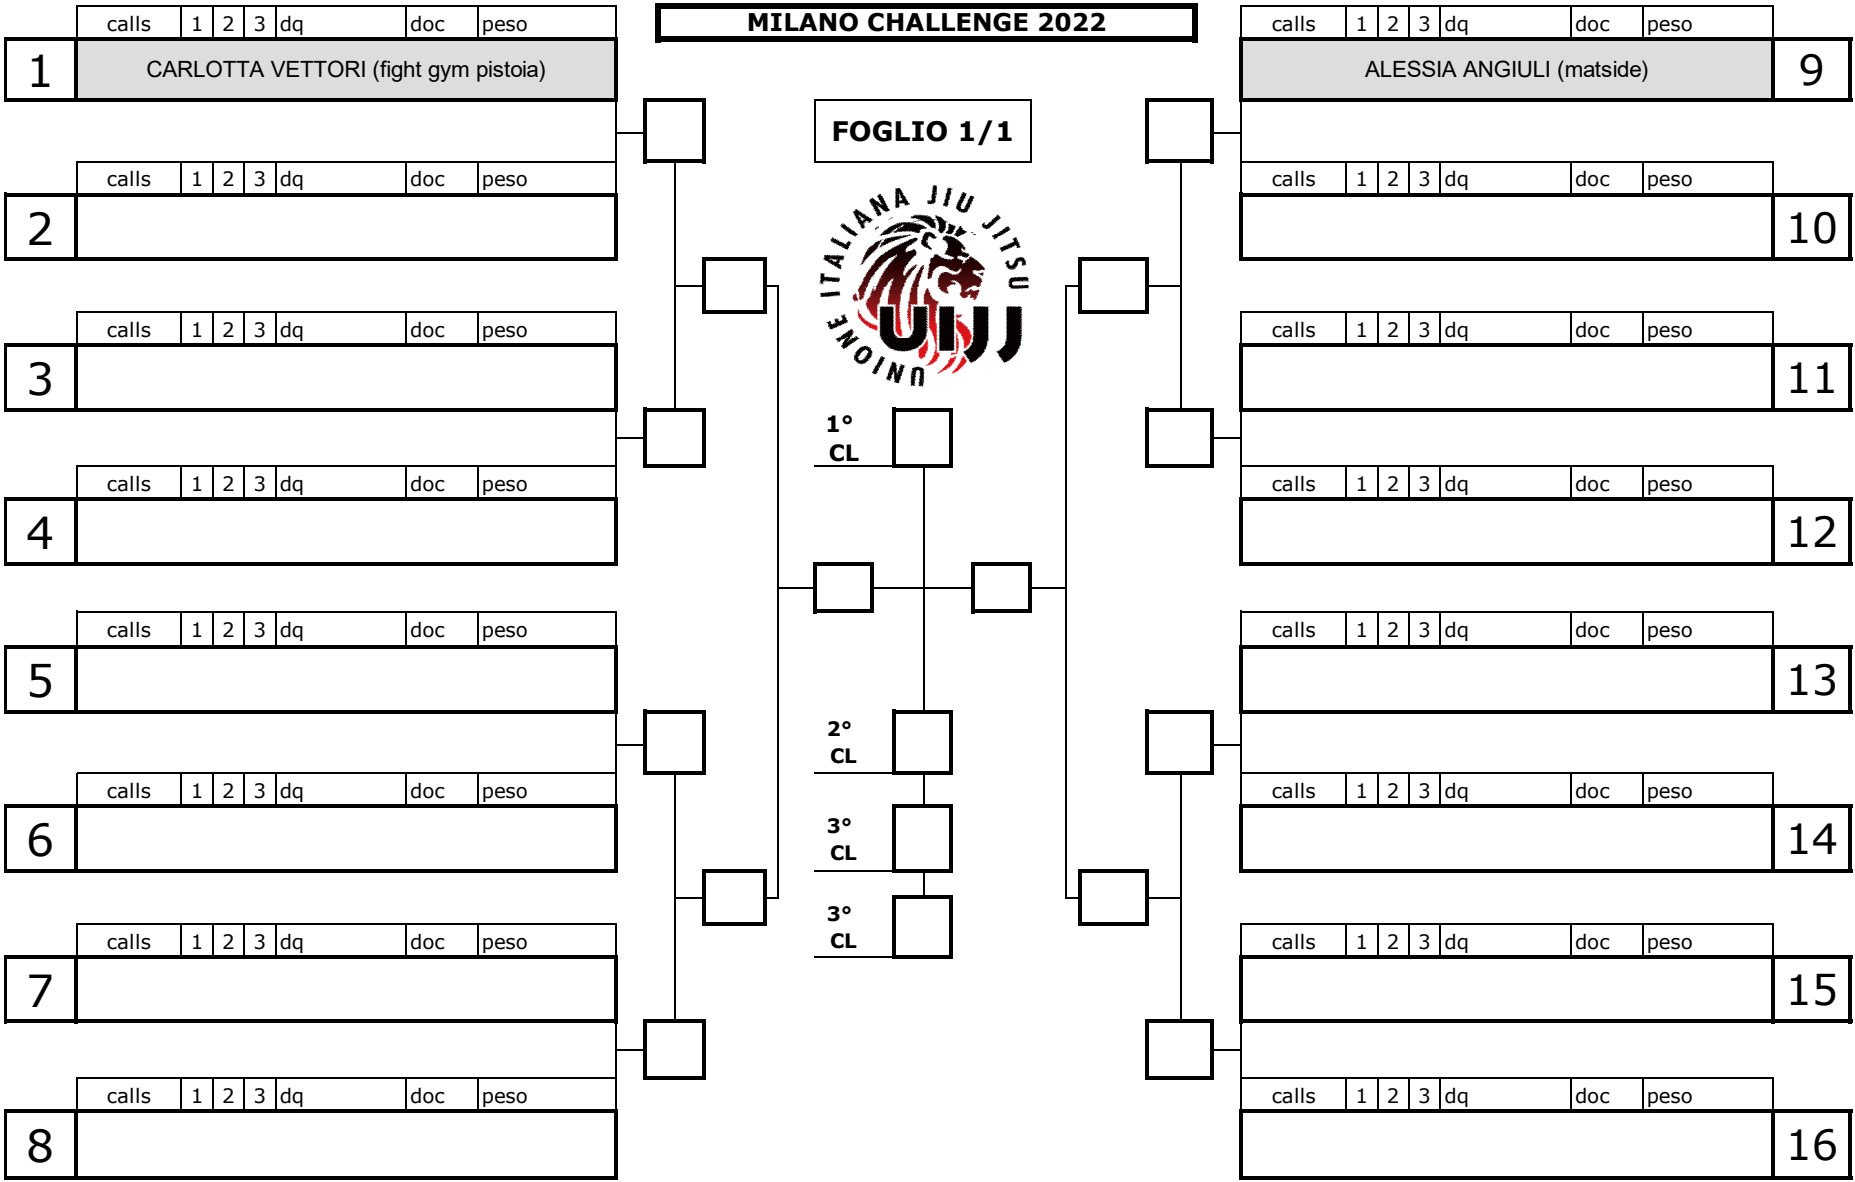

GI	FEMMINILE	Bianca gialla	infantili201 1		senza lim	4 min	N° ATLETI : 2