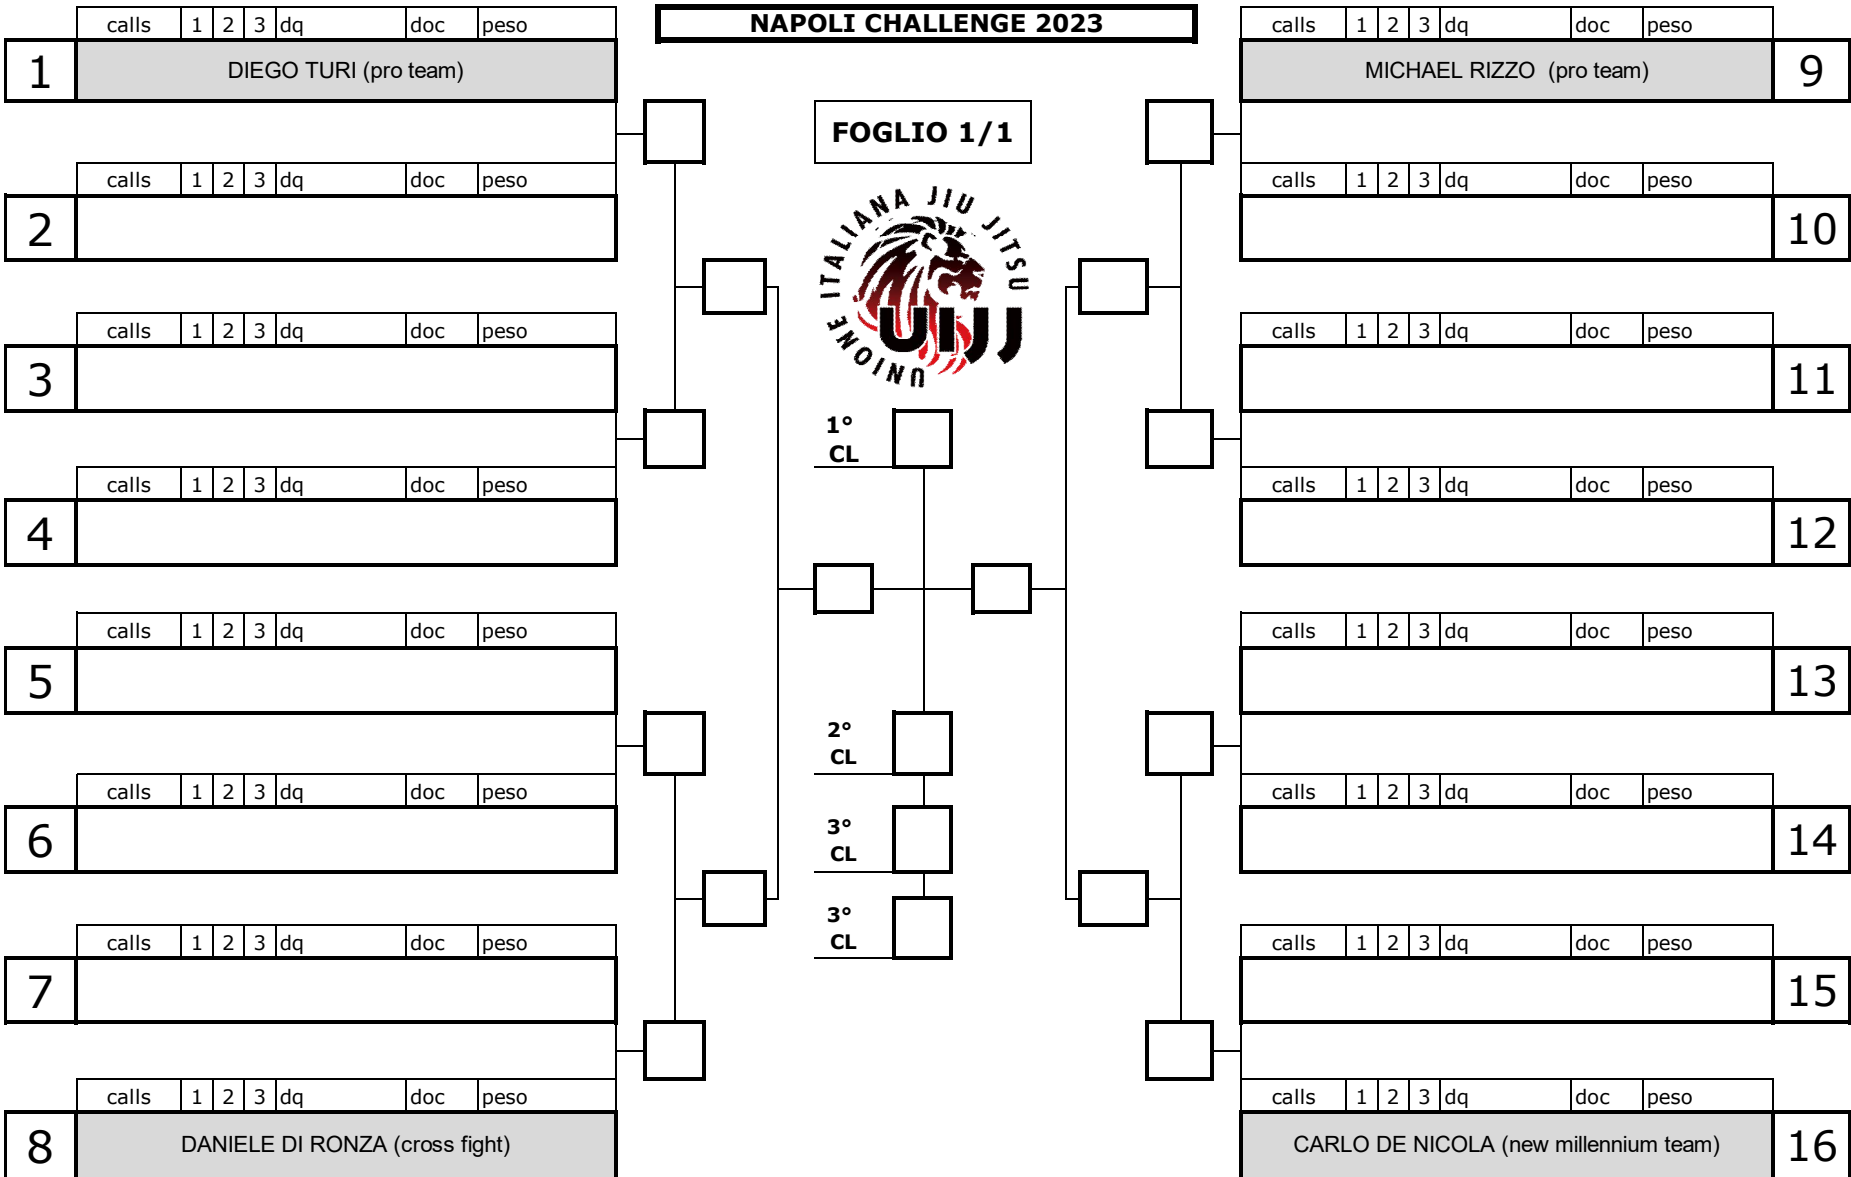

GI	MASCHILE	Bianca	adoles2009 adoles2008	69kg senzali m	4 min	N° ATLETI : 4