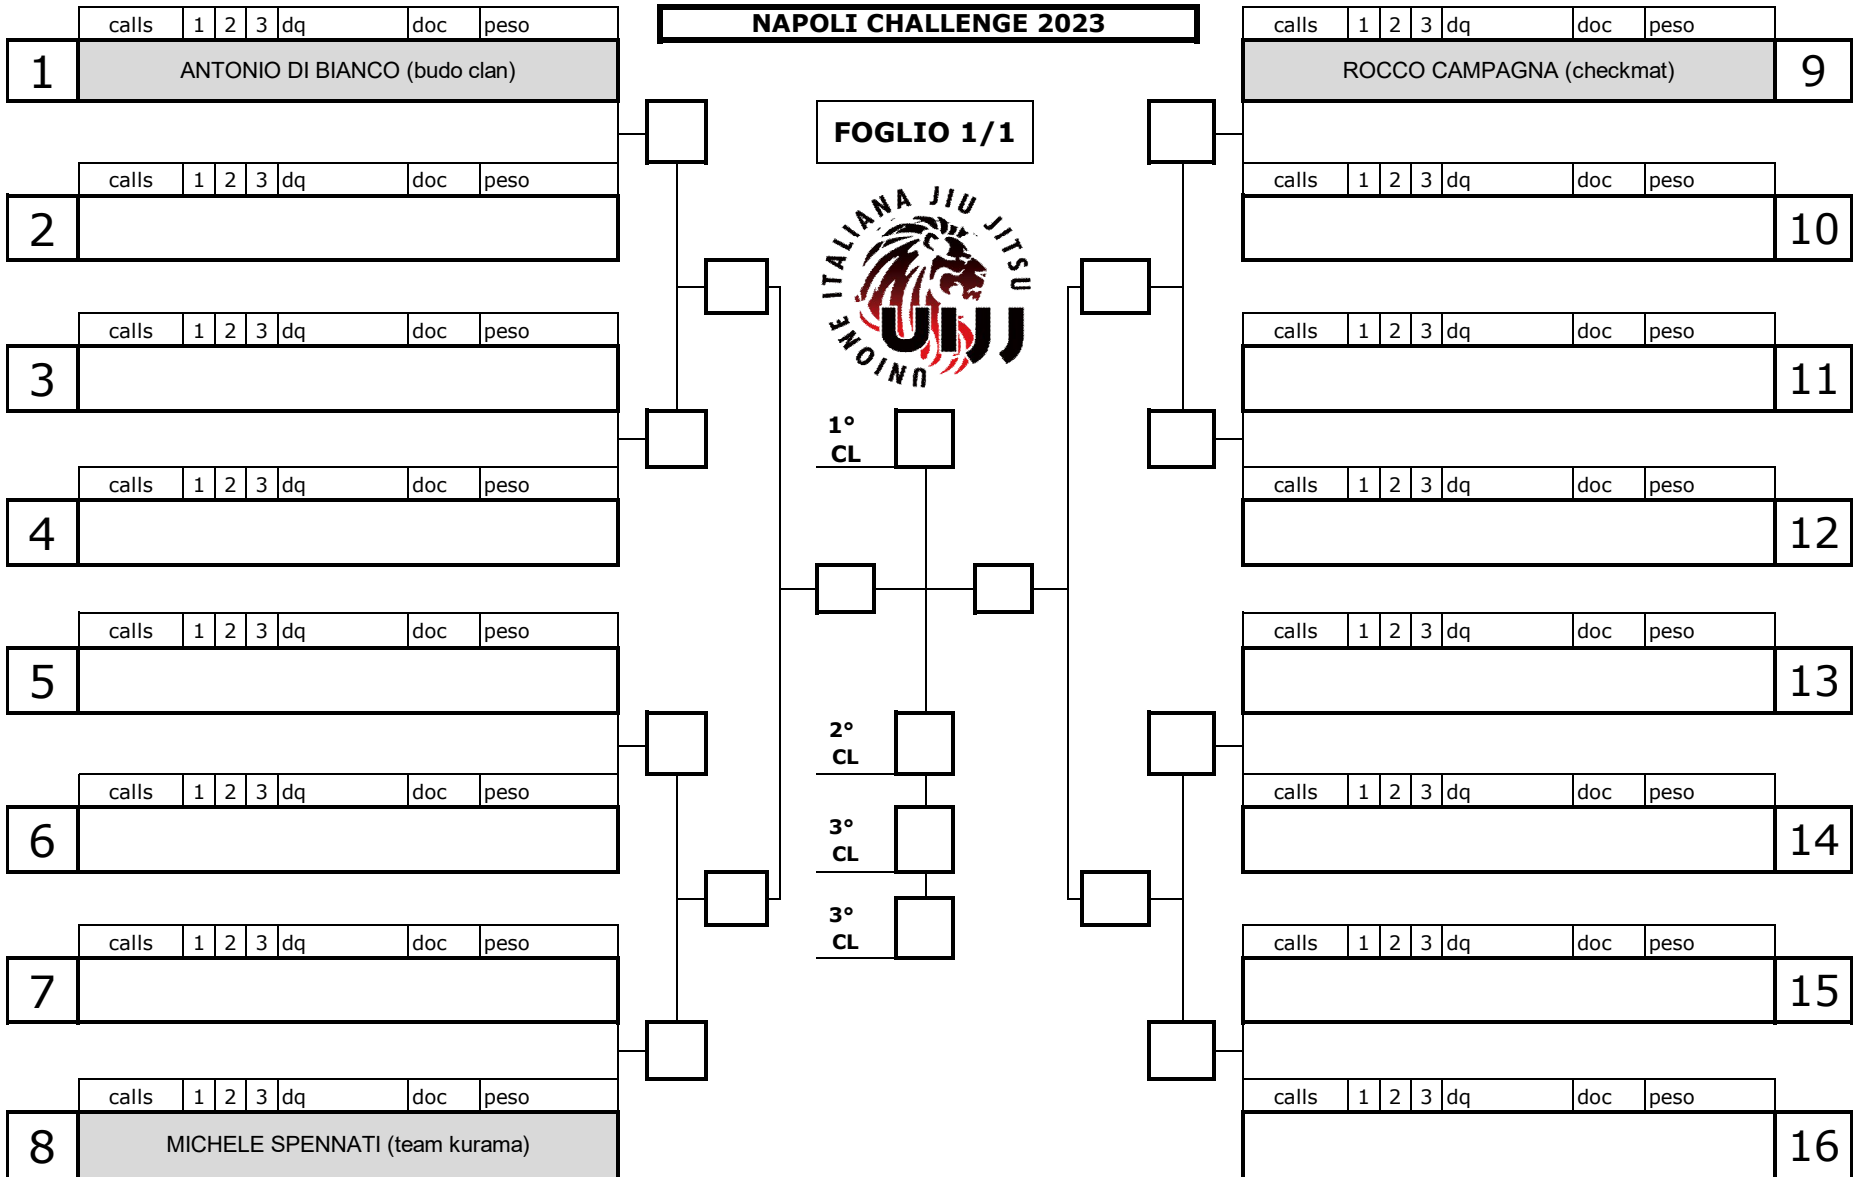

GI	MASCHILE	Bianca grigia	adoles2010 adoles2009		60,5kg	4 min	N° ATLETI : 3

1	calls | 1 | 2 | 3 | dq | doc | peso	ANTONIO DI BIANCO (budo clan)
2	calls | 1 | 2 | 3 | dq | doc | peso	
3	calls | 1 | 2 | 3 | dq | doc | peso	
4	calls | 1 | 2 | 3 | dq | doc | peso	
5	calls | 1 | 2 | 3 | dq | doc | peso	
6	calls | 1 | 2 | 3 | dq | doc | peso	
7	calls | 1 | 2 | 3 | dq | doc | peso	
8	calls | 1 | 2 | 3 | dq | doc | peso	MICHELE SPENNATI (team kurama)

9	calls | 1 | 2 | 3 | dq | doc | peso	ROCCO CAMPAGNA (checkmat)
10	calls | 1 | 2 | 3 | dq | doc | peso	
11	calls | 1 | 2 | 3 | dq | doc | peso	
12	calls | 1 | 2 | 3 | dq | doc | peso	
13	calls | 1 | 2 | 3 | dq | doc | peso	
14	calls | 1 | 2 | 3 | dq | doc | peso	
15	calls | 1 | 2 | 3 | dq | doc | peso	
16	calls | 1 | 2 | 3 | dq | doc | peso