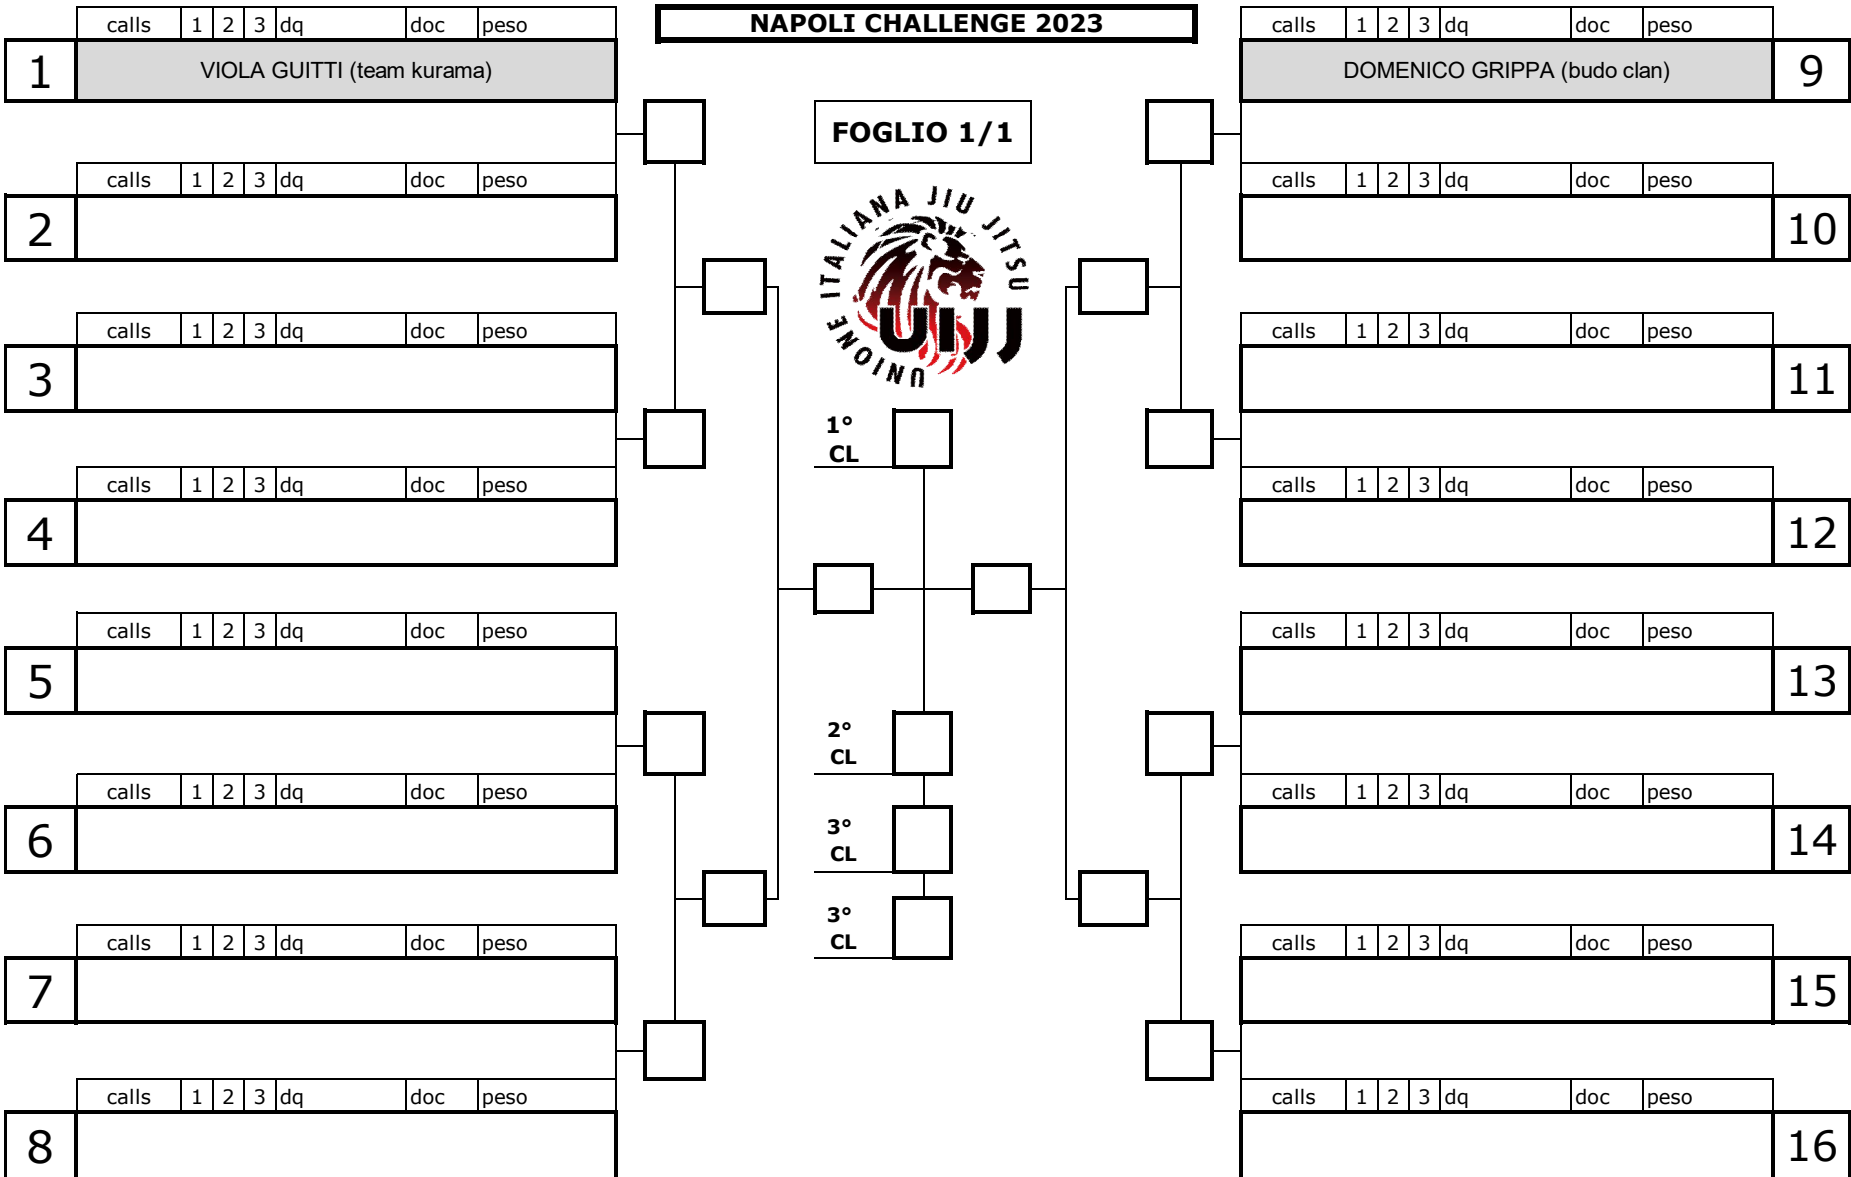

GI	MASCHILE FEMMINILE	bianca	Bimbi 2014 infantili201 3	27kg	3 min	N° ATLETI : 2