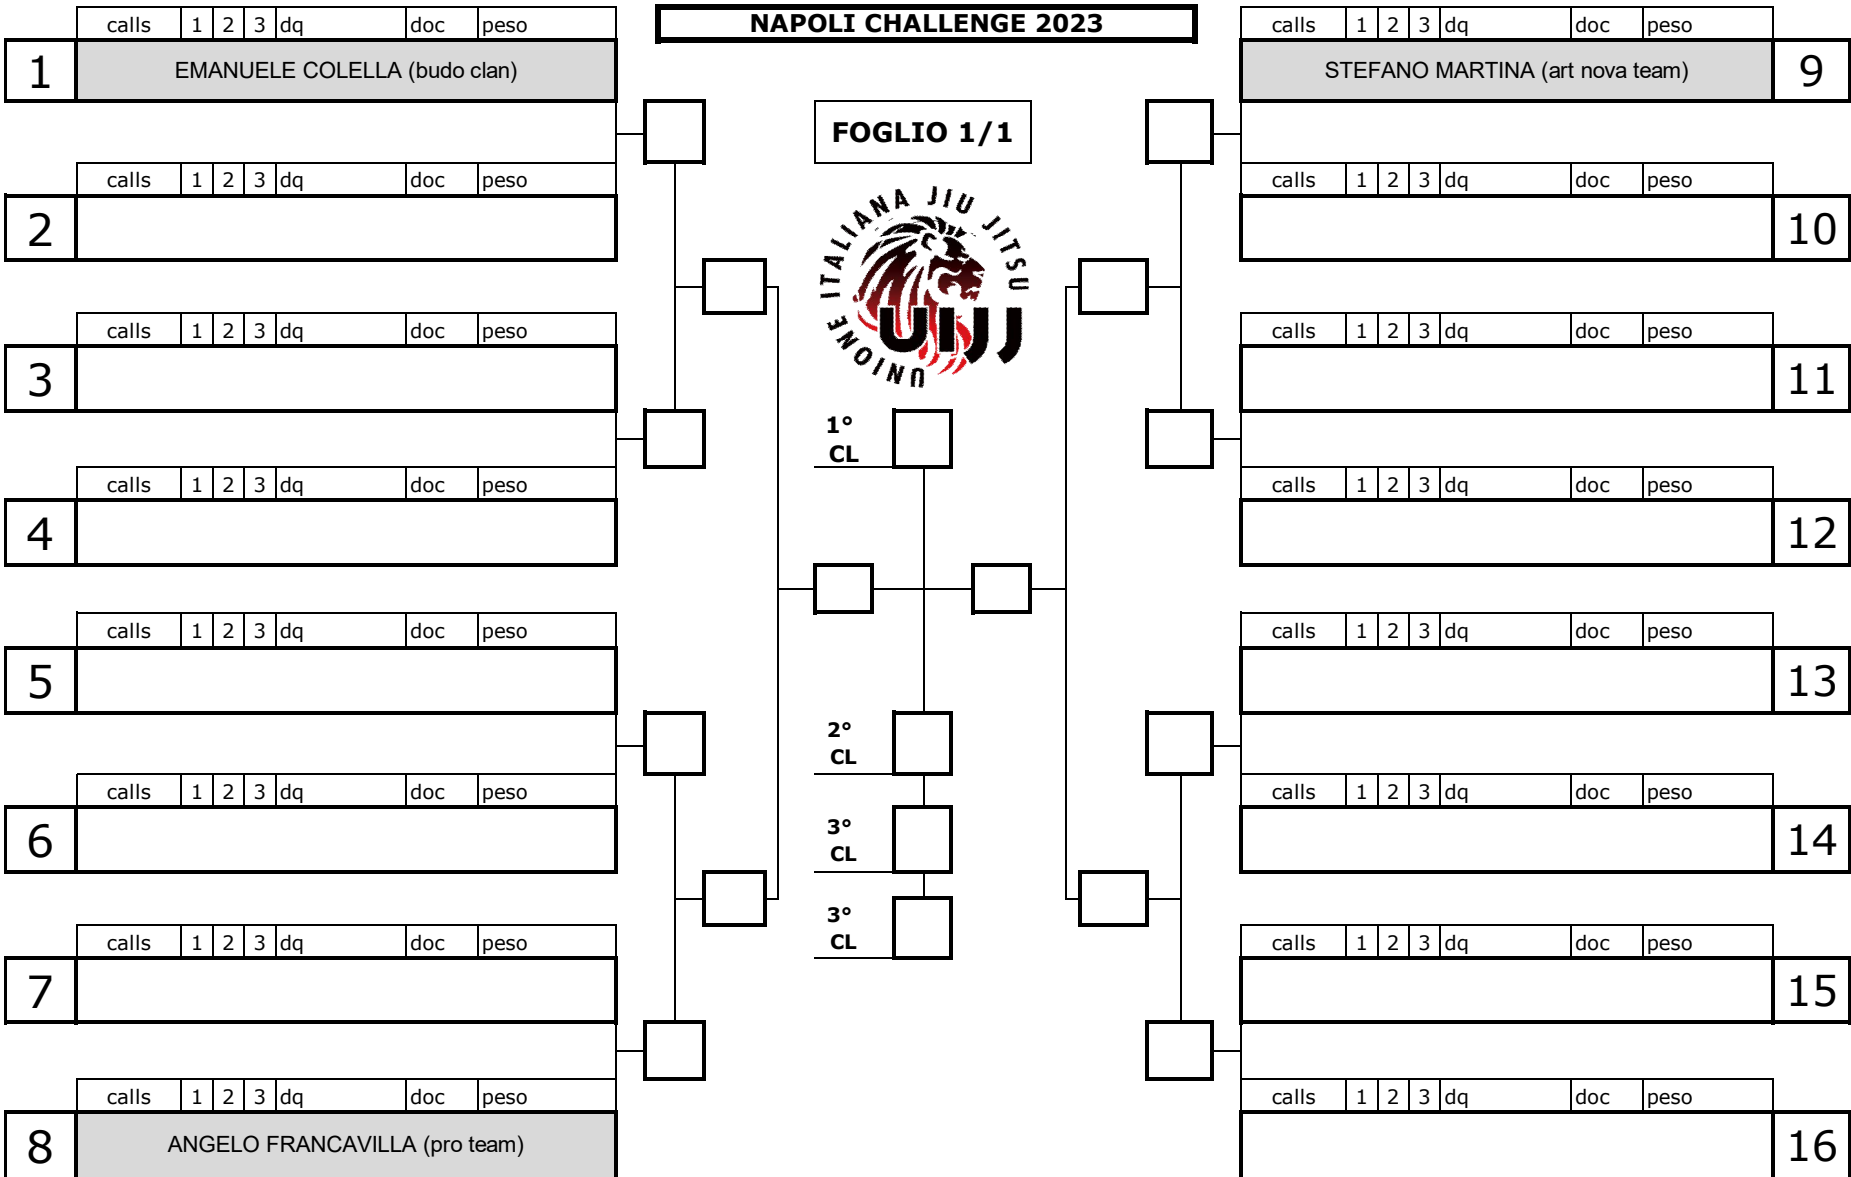

GI	MASCHILE	Bianca gialla	adoles2009 adoles2008		52,5kg	4 min	N° ATLETI : 3