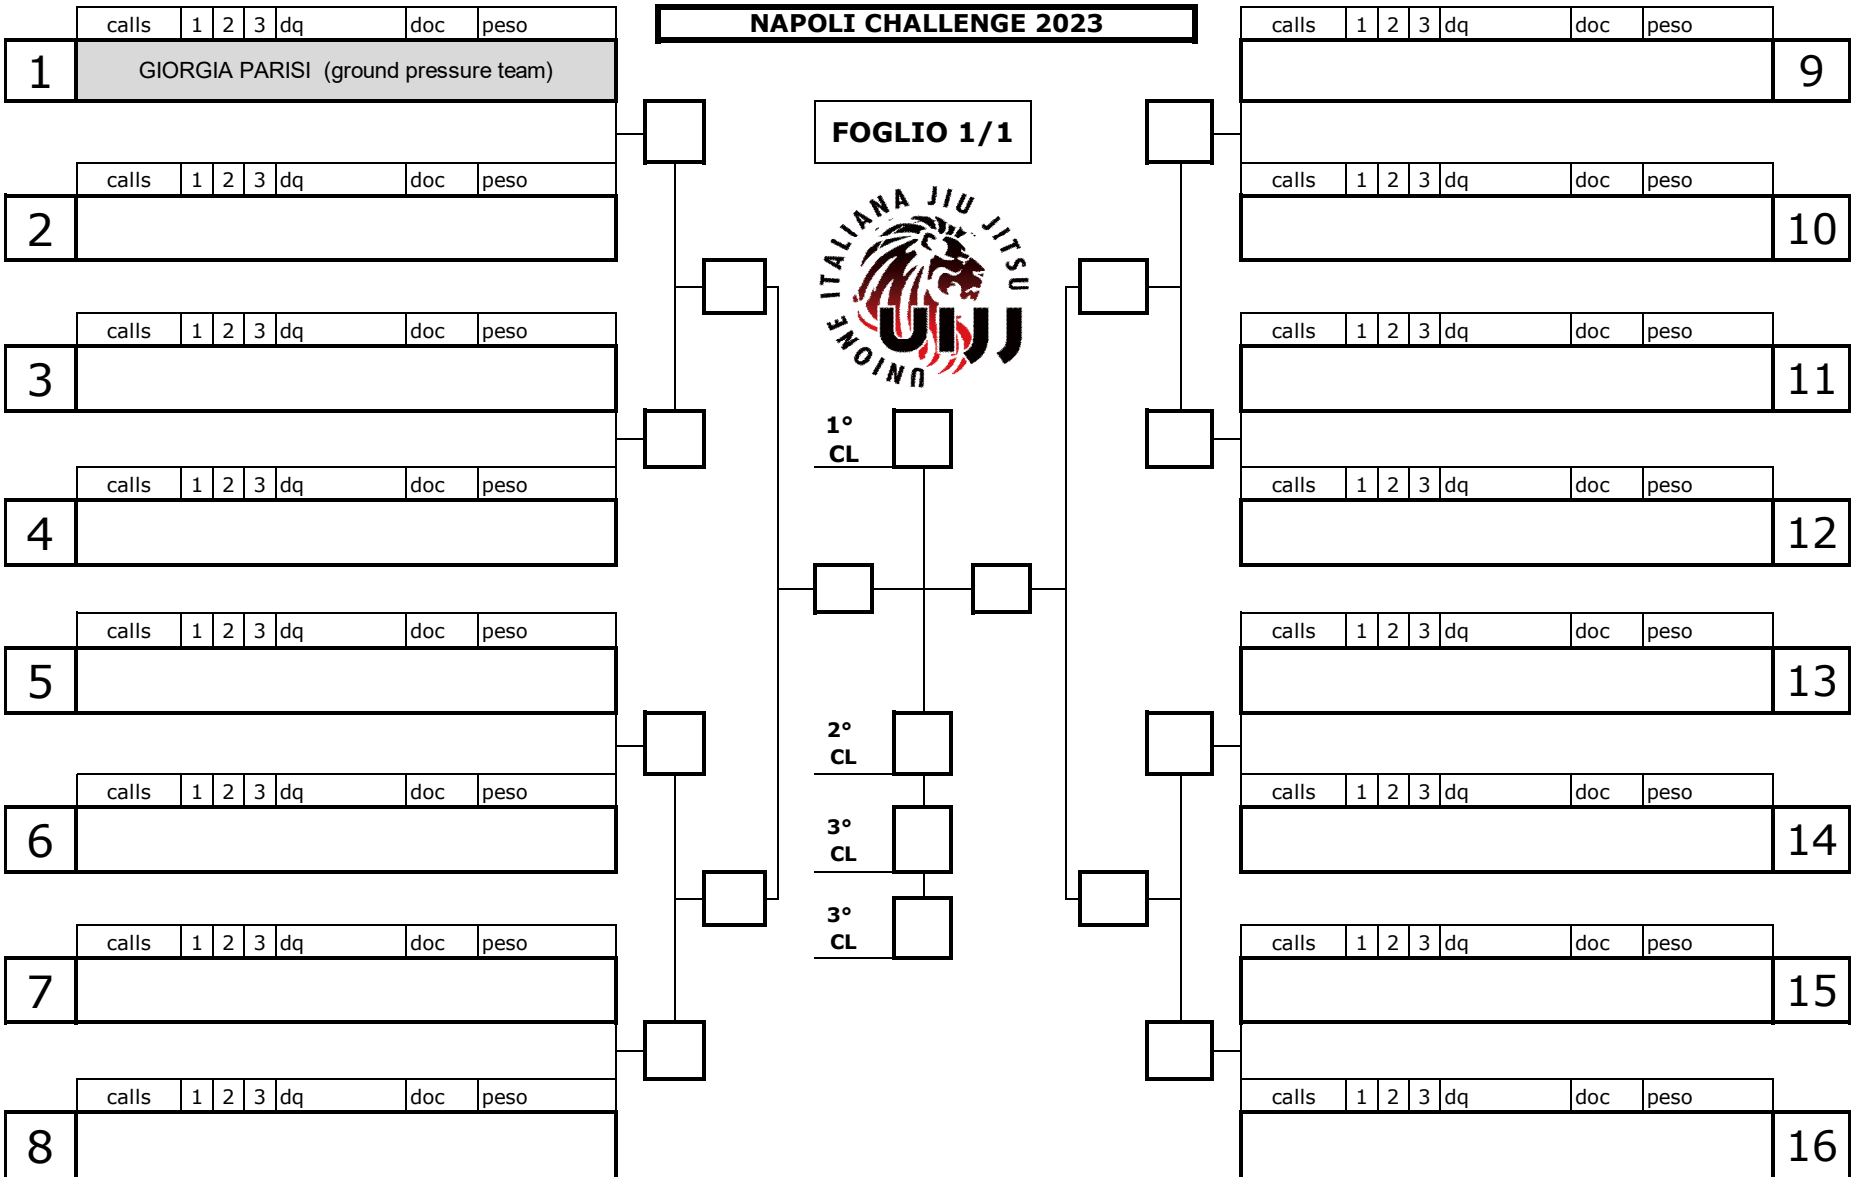

GI	FEMMINILE	Bianca	adoles2008		69kg		N° ATLETI : 1