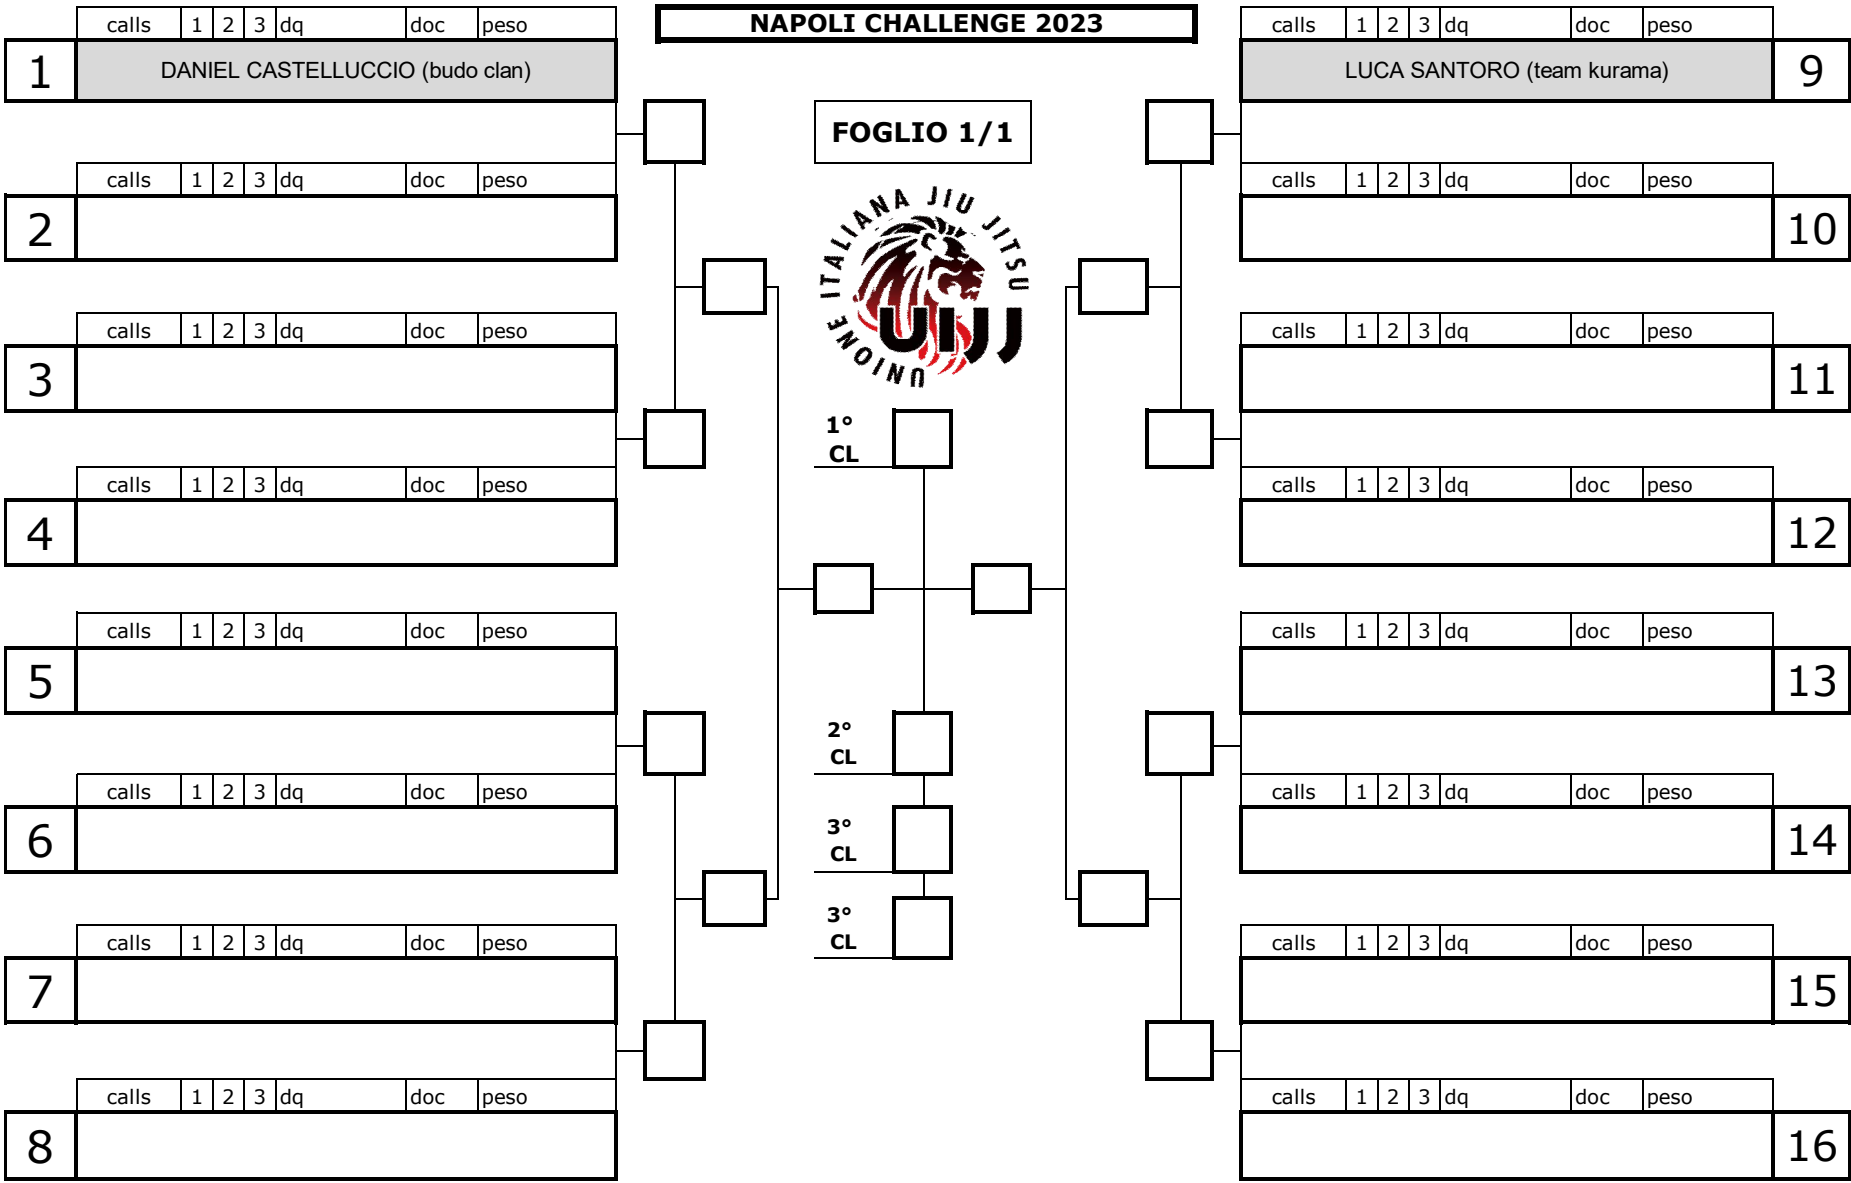

GI	MASCHILE	bianca grigia	Infantili201 1 adolesc201		36,2kg	4 min	N° ATLETI : 2