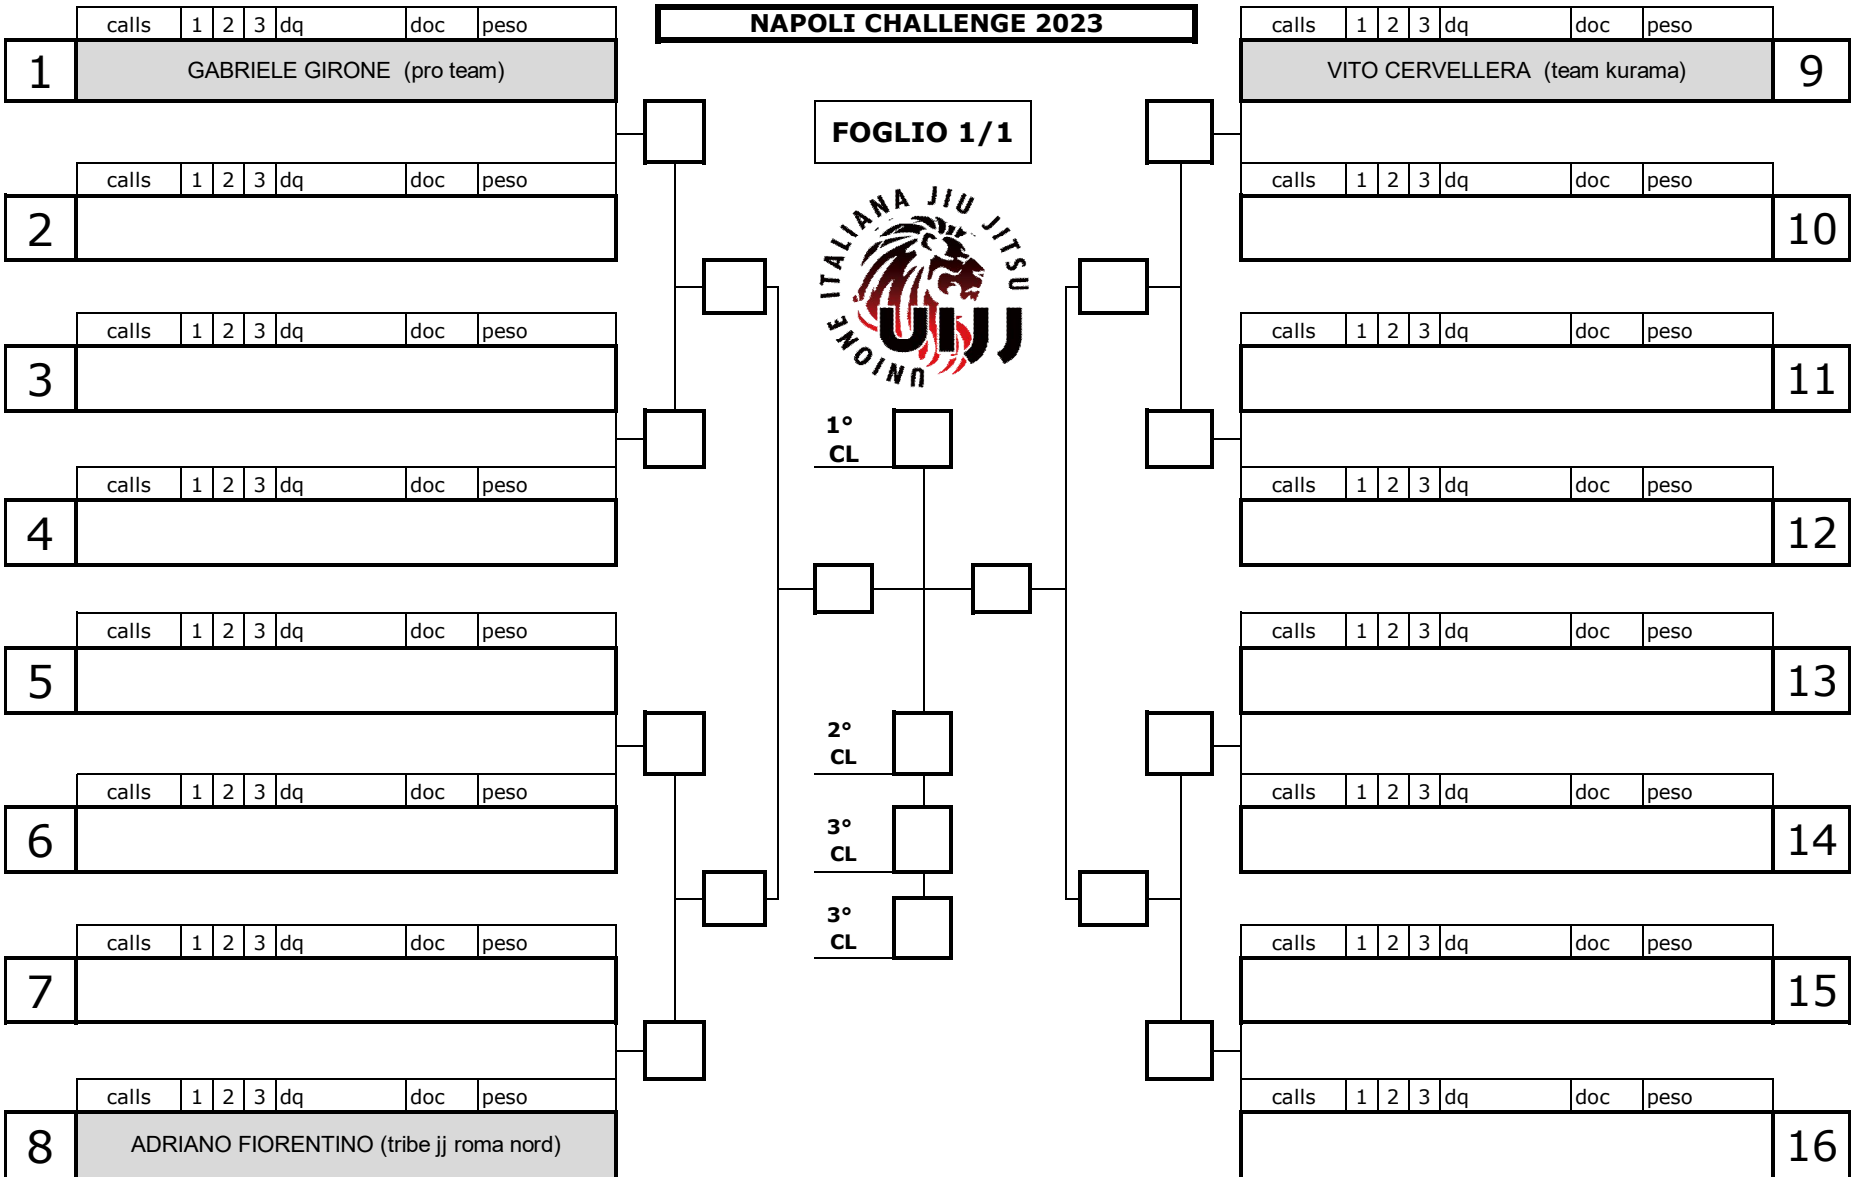

GI	MASCHILE	grigia gialla	Infantili201 2 Infantili201		36,2kg	4 min	N° ATLETI : 3

1 GABRIELE GIRONE (pro team)

VITO CERVELLERA (team kurama) **9**

2

10

3

11

4

12

5

13

6

14

7

15

8 ADRIANO FIORENTINO (tribe jj roma nord)

16